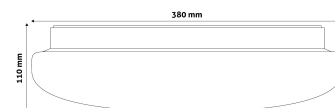

Oldalszám: 2/3

TERMÉKMÉRET

Átmérő:	
Magasság:	110mm

TERMÉKDOBOZ

Vonalkód:	5999097911182
Csomagolás:	1/b 10/k 100/r
Méret:	390mm x 390mm x 118mm
Nettó súly:	764g
Bruttó súly:	1 094g

KARTON

Vonalkód:	5999097911199
Csomagolás:	1/b 10/k 100/r
Méret:	1 130mm x 400mm x 400mm
Nettó súly:	7,64kg
Bruttó súly:	10,94kg

RAKLAP PÉLDA

Magasság:	
Szélesség:	120cm (std Euro pallet)
Mélység:	80cm (std Euro pallet)
Karton / raklap:	10karton/raklap
Karton / sor:	
Nettó súly:	76,4kg
Bruttó súly:	109,4kg

TERMÉK KÉP

KÖRVONAL

Termékkód:	ACLO38NW-S-24W
Termék honlap:	avidelighting.hu/qr/\$CODE\$
Adatlap azonosító:	AB-190518
Forgalmazó:	Armin Trade Kft.
Cím:	4024 Debrecen, Kossuth utca 22 2/4