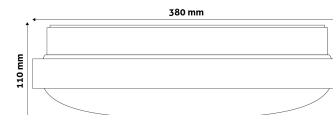

Oldalszám: 2/3

TERMÉKMÉRET

Átmérő:	380mm
Magasság:	110mm

TERMÉKDOBOZ

Vonalkód:	5999097924144
Csomagolás:	1/b 10/k 100/r
Méret:	390mm x 390mm x 118mm
Nettó súly:	621g
Bruttó súly:	851g

KARTON

Vonalkód:	5999097924151
Csomagolás:	1/b 10/k 100/r
Méret:	1 130mm x 400mm x 400mm
Nettó súly:	6,21kg
Bruttó súly:	8,51kg

RAKLAP PÉLDA

Magasság:	
Szélesség:	120cm (std Euro pallet)
Mélység:	80cm (std Euro pallet)
Karton / raklap:	10karton/raklap
Karton / sor:	
Nettó súly:	62,1kg
Bruttó súly:	85,1kg

TERMÉK KÉP

KÖRVONAL

Termékkód:	ACLO38WW-24W-ALU
Termék honlap:	avidelighting.hu/qr/\$CODE\$
Adatlap azonosító:	AB-190518
Forgalmazó:	Armin Trade Kft.
Cím:	4024 Debrecen, Kossuth utca 22 2/4