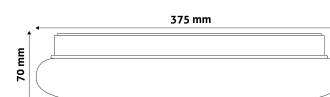

Oldalszám: 2/3

TERMÉKMÉRET

Átmérő:	375mm
Magasság:	70mm

TERMÉKDOBOZ

Vonalkód:	5999097924182
Csomagolás:	1/b 10/k 100/r
Méret:	380mm x 380mm x 70mm
Nettó súly:	740g
Bruttó súly:	970g

KARTON

Vonalkód:	5999097924199
Csomagolás:	1/b 10/k 100/r
Méret:	1 130mm x 400mm x 400mm
Nettó súly:	7,4kg
Bruttó súly:	9,7kg

RAKLAP PÉLDA

Magasság:	
Szélesség:	120cm (std Euro pallet)
Mélység:	80cm (std Euro pallet)
Karton / raklap:	10karton/raklap
Karton / sor:	
Nettó súly:	74kg
Bruttó súly:	97kg

TERMÉK KÉP

KÖRVONAL

Termékkód:	ACLO38WW-24W-LAR
Termék honlap:	avidelighting.hu/qr/\$CODE\$
Adatlap azonosító:	AB-190518
Forgalmazó:	Armin Trade Kft.
Cím:	4024 Debrecen, Kossuth utca 22 2/4