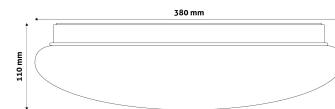

TERMÉKMÉRET

Átmérő:	380mm
Magasság:	110mm

TERMÉKDOBOZ

Vonalkód:	5999097924106
Csomagolás:	1/b 10/k 100/r
Méret:	390mm x 390mm x 118mm
Nettó súly:	648g
Bruttó súly:	867g

KARTON

Vonalkód:	5999097924113
Csomagolás:	1/b 10/k 100/r
Méret:	1 130mm x 400mm x 400mm
Nettó súly:	6,48kg
Bruttó súly:	8,67kg

RAKLAP PÉLDA

Magasság:	
Szélesség:	120cm (std Euro pallet)
Mélység:	80cm (std Euro pallet)
Karton / raklap:	10karton/raklap
Karton / sor:	
Nettó súly:	64,8kg
Bruttó súly:	86,7kg

TERMÉK KÉP

KÖRVONAL

Termékkód:	ACLO38WW-24W
Termék honlap:	avidelighting.hu/qr/\$CODE\$
Adatlap azonosító:	AB-190518
Forgalmazó:	Armin Trade Kft.
Cím:	4024 Debrecen, Kossuth utca 22 2/4