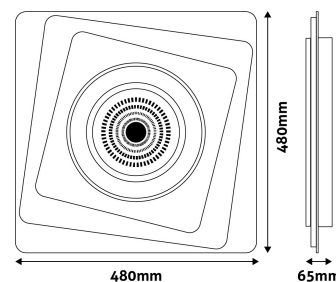

Termékkód: ADO3S-113W-NIC-2.4G
Termék honlap: avidelighting.hu/qr/$CODE$
Adatlap azonosító: AB-190518
Forgalmazó: Armin Trade Kft.
Cím: 4024 Debrecen, Kossuth utca 22 2/4

QR kód:

Kiállítás: 2021-09-03

Oldalszám: 2/3

TERMÉKMÉRET

Átmérő: 480mm
Magasság: 65mm

TERMÉKDOBOZ

Vonalkód: 5999097928449
Csomagolás: 5/k
Méret: 535mm x 550mm x 85mm
Nettó súly: 3 100g
Bruttó súly: 3 740g

KARTON

Vonalkód: 5999097928456
Csomagolás: 5/k
Méret: 540mm x 440mm x 585mm
Nettó súly: 15,5kg
Bruttó súly: 18,7kg

RAKLAP PÉLDA

Magasság:
Szélesség: 120cm (std Euro pallet)
Méllység: 80cm (std Euro pallet)
Karton / raklap: 0karton/raklap
Karton / sor:
Nettó súly: 3,1kg
Bruttó súly: 3,74kg

TERMÉK KÉP

KÖRVONAL