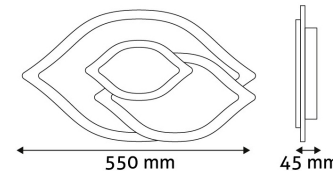

Termékkód:	ADO3S-73W-LEV-2.4G
Termék honlap:	avidelighting.hu/qr/$CODE$
Adatlap azonosító:	AB-190518
Forgalmazó:	Armin Trade Kft.
Cím:	4024 Debrecen, Kossuth utca 22 2/4

QR kód:

Kiállítás: 2022-01-12

Oldalszám: 2/3

TERMÉKMÉRET

Átmérő:	
Magasság:	45mm

TERMÉKDOBOZ

Vonalkód:	5999097923765
Csomagolás:	5/k 40/r
Méret:	600mm x 520mm x 85mm
Nettó súly:	3 200g
Bruttó súly:	4 080g

KARTON

Vonalkód:	5999097923772
Csomagolás:	5/k 40/r
Méret:	620mm x 450mm x 540mm
Nettó súly:	16kg
Bruttó súly:	20,4kg

RAKLAP PÉLDA

Magasság:	
Szélesség:	120cm (std Euro pallet)
Mélység:	80cm (std Euro pallet)
Karton / raklap:	8karton/raklap
Karton / sor:	
Nettó súly:	128kg
Bruttó súly:	163,2kg

TERMÉK KÉP

KÖRVONAL