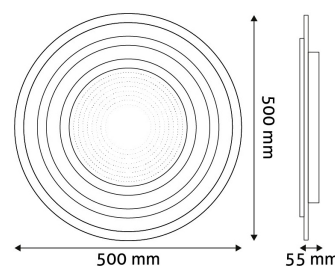

Oldalszám: 2/3

TERMÉKMÉRET

Átmérő:	500mm
Magasság:	55mm

TERMÉKDOBOZ

Vonalkód:	5999097923901
Csomagolás:	5/k 40/r
Méret:	550mm x 550mm x 85mm
Nettó súly:	3 280g
Bruttó súly:	4 160g

KARTON

Vonalkód:	5999097923918
Csomagolás:	5/k 40/r
Méret:	570mm x 450mm x 570mm
Nettó súly:	16,4kg
Bruttó súly:	20,8kg

RAKLAP PÉLDA

Magasság:	
Szélesség:	120cm (std Euro pallet)
Mélység:	80cm (std Euro pallet)
Karton / raklap:	8karton/raklap
Karton / sor:	
Nettó súly:	131,2kg
Bruttó súly:	166,4kg

TERMÉK KÉP

KÖRVONAL

Termékkód:	ADO3S-82W-NH-2.4G
Termék honlap:	avidelighting.hu/qr/\$CODE\$
Adatlap azonosító:	AB-190518
Forgalmazó:	Armin Trade Kft.
Cím:	4024 Debrecen, Kossuth utca 22 2/4