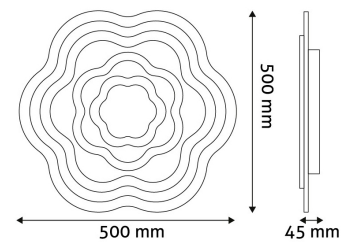

Termékkód:	ADO3S-98W-RS-2.4G
Termék honlap:	avidelighting.hu/qr/$CODE$
Adatlap azonosító:	AB-190518
Forgalmazó:	Armin Trade Kft.
Cím:	4024 Debrecen, Kossuth utca 22 2/4

Kiállítás: 2021-09-10

Oldalszám: 2/3

TERMÉKMÉRET

Átmérő:	500mm
Magasság:	45mm

TERMÉKDOBOZ

Vonalkód:	5999097923802
Csomagolás:	5/k 60/r
Méret:	560mm x 540mm x 75mm
Nettó súly:	3 100g
Bruttó súly:	3 950g

KARTON

Vonalkód:	5999097923819
Csomagolás:	5/k 60/r
Méret:	580mm x 400mm x 560mm
Nettó súly:	15,5kg
Bruttó súly:	19,75kg

RAKLAP PÉLDA

Magasság:	
Szélesség:	120cm (std Euro pallet)
Mélység:	80cm (std Euro pallet)
Karton / raklap:	12karton/raklap
Karton / sor:	
Nettó súly:	186kg
Bruttó súly:	237kg

TERMÉK KÉP

KÖRVONAL