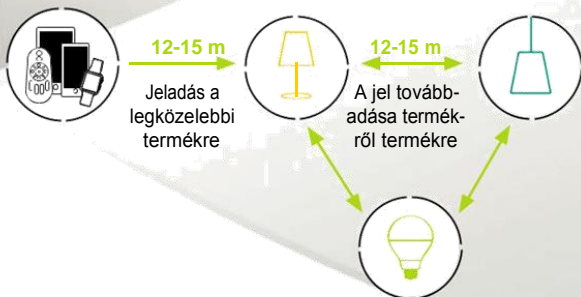

A technika

Hogyan működik az Eglo connect?

Egyszerű szerelhetőség

A legújabb bluetooth technológia alkalmazásával egyszerű az Eglo connect termékeid üzembe helyezése. Működtesd termékeidet egyszerűen távirányító és/vagy az okostelefonra, tabletre, okosórára letölthető applikáció segítségével.

Védett hálózat

Saját applikációs fiókok létrehozásával lámpáid hálózata jelszóval védett esetleges külső hozzáférések ellen.

MESH technológia

Az Eglo connect termékek egy intelligens hálózatot alkotnak és kommunikálnak egymással. Így az vezérlési tartomány minden további termékkel növelhető.

A hálózat hatóköre korlátlanul bővíthető.

Vezérlés egyesével

A lámpák egyesével is kiválaszthatók és vezérelhetők.

Szoba

A lámpákat csoportosíthatjuk szobák szerint és mint csoport vezérelhetjük azokat.

Helyiségek

A lámpák csoportosíthatók attól függetlenül is, melyik helyiségben vannak felszerelve, és vezérelhetők így is mint csoport a hatótávolság figyelembe vételével.

choose your device