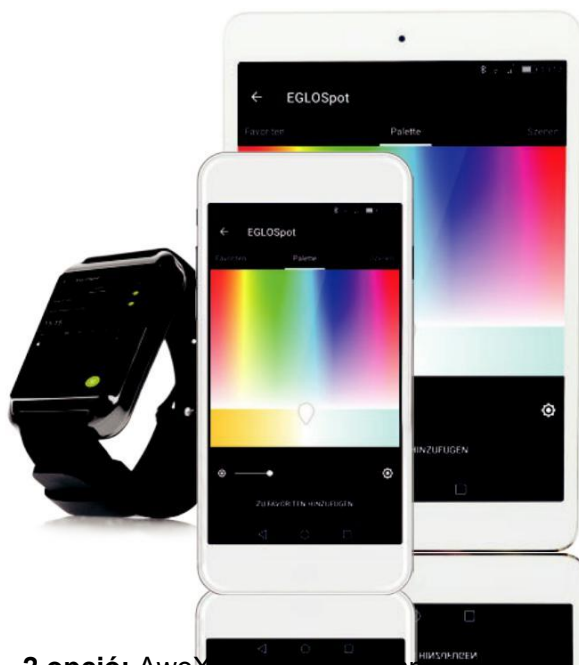

Diszkófunkció

- » Szín és fényerő ritmikus váltakozása
- » a színek vezérlése a zene ütemének megfelelően

Program funkciók

- » be- és kikapcsolás időzítés
- » jelenlét szimuláció
- » éjszakai fény funkció
- » gyengéd elalvás és ébredés fényerő-szabályzó funkcióval

Ingyenes AwoX Smart control applikáció okostelefonra, tabletre és okosórára.

Az applikáció itt tölthető le:

Eglo connect

termékeid vezérlése

1. opció: távirányítóval

- » A távirányítóval lámpáidat egyszerűen vezérelheted és internethozzáférés nélkül is működtetheted.
- » Egyszerű működtetés és vezérlés
 - Válassz a 16 millió szín vagy az 50.000 fehér színárnyalat közül
 - Mentsd el két kedvenc beállítást
- » A távirányítóval fokozatmentesen szabályozható a fényerő és különböző színátmenetek lehetségesek
- » Eglo connect termékeidet vezérelheted kizárólag a távirányító segítségével, AwoX Smart control applikáció nem feltétlenül szükséges

2.opció: AwoX Smart control applikációval

Eglo Connect termékeidet vezérelheted egyszerűen az ingyenes AwoX Smart control applikáció segítségével.

Lehetőségeid:

- » Előre beállított effektusok
- » A termékek egyszerű és gyors személyre szabása
- » Képek és elnevezések hozzárendelése Eglo Connect termékeidhez
- » Lámpáid csoportba rendezése
- » Internethozzáférés csak az üzembe helyezéshez, az első bejelentkezéshez valamint az esetleges frissítésekhez szükséges
- » Szükség esetén a távirányító, mint további vezérlési lehetőség az applikációba felvehető