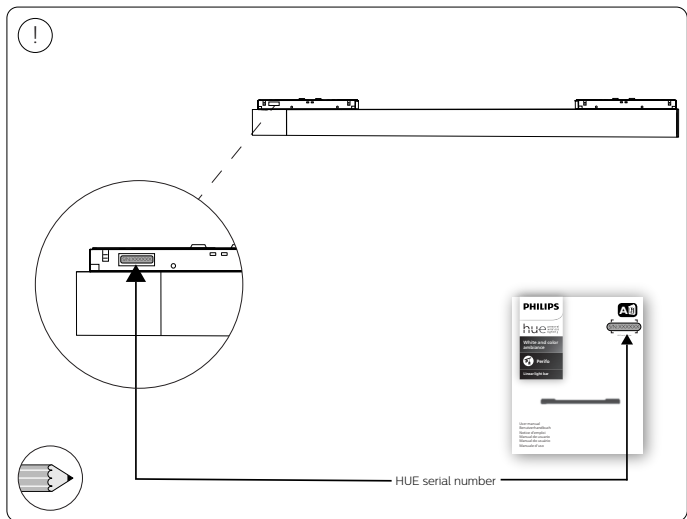

White and color
ambiance

Perifo

Linear light bar

HUE serial number

User manual
Benutzerhandbuch
Notice d'emploi
Manual de usuario
Manual do usuário
Manuale d'uso

Incl.

Linear light bar

1