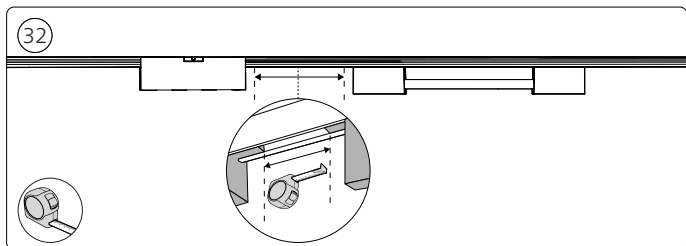

23

24

27

31

Signify
I.B.R.S. / C.C.R.I. Numéro 10461
5600 VB Eindhoven,
the Netherlands
☎00800-74454775

© 2022 Signify Holding
All rights reserved

www.philips-hue.com

4422 956 03221
Last update: 01/2022