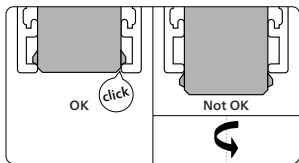

White and color
ambiance

Perifo

Linear light bar

HUE serial number

User manual
Benutzerhandbuch
Notice d'emploi
Manual de usuario
Manual do usuário
Manuale d'uso

Incl.

Linear light bar

1