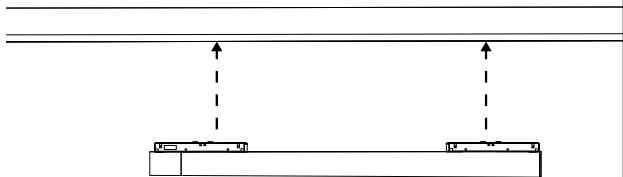

White and color
ambiance

Perifo

Linear light bar

HUE serial number

User manual
Benutzerhandbuch
Notice d'emploi
Manual de usuario
Manual do usuário
Manuale d'uso

Incl.

Linear light bar

1