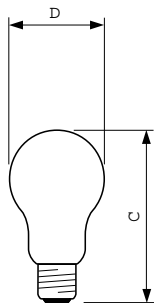

Törpefeszültségű izzólámpák

STAN ELV 60W E27/BRC 24V A60 CL 1CT/20

Átlátszó "A" burás fényforrás, amely 12, 24, 42 és 50V-os feszültségről működtethető

Termék adatok

| Általános információ | |
|---------------------------------------------------------|--------------------------|
| Fejelés | E27 [E27] |
| Működési helyzet | UNIVERSAL [Tetszőleges] |
| Névleges élettartam (névleges) | 1000 h |
| Kapcsolási ciklus | 4000X |
| Technikai adatok | |
| Fényáram (névleges) | 970 lm |
| Fényáram (névleges) (névleges) | 970 lm |
| Korrelált színhőmérséklet (névleges) | 2700 K |
| Színvisszaadási index (névleges) | 100 |
| Működtetés és elektronika | |
| Teljesítmény (névleges) (névleges) | 60.0 W |
| Indulási idő (névleges) | 0,0 s |
| Felmelegedési idő a 60%-os fényerő eléréséig (névleges) | instant full light |
| Feszültség (névleges) | 24 V |
| Vezérlők és fényerő-szabályozás | |
| Szabályozható fényerő | igen |

| Mechanika és tokozás | |
|--------------------------------------|--------------------------------------------|
| Fényforrás formája | Átlátszó (CL) |
| A foglalat adatai | Brass [Brass Cap] |
| Tanúsítvány és alkalmazási területek | |
| Energiatakarékosági címke (EEL) | D |
| Energiafogyasztás kWh/1000 óra | 60 kWh |
| Termékadatok | |
| Teljes termékkód | 871150009018805 |
| A termék megrendelési neve | Standard ELV 60W E27/BRC 24V A60 CL 1CT/20 |
| EAN/UPC - termék | 8711500090188 |
| Rendelési kód | 09018805 |
| Számláló – csomag dobozonként | 1 |
| Számláló – csomag dobozonként | 20 |
| Anyagszám (12NC) | 920021020517 |
| Nettó tömeg (darab) | 28,000 g |
| ILCOS Code | IAA/C-60-24-E27-60 |

Törpefeszültségű izzólámpák

Méretezett rajza

| Product | D (max) | C (max) |
|--------------------------------------------|---------|----------|
| Standard ELV 60W E27/BRC 24V A60 CL 1CT/20 | 60 mm | 107,5 mm |