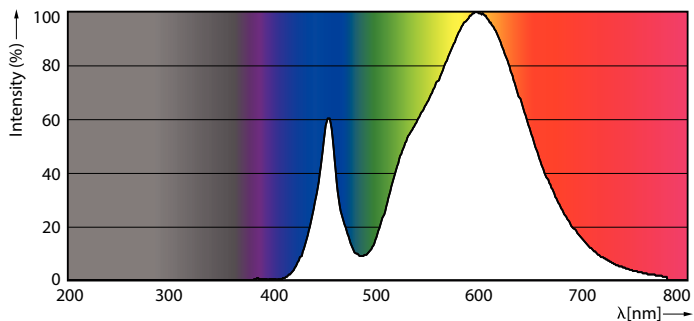

TrueForce LED Public (közutak – SON)

Fotometriai adatok

LED TForce 58-35W E27 others Clear 730 ND