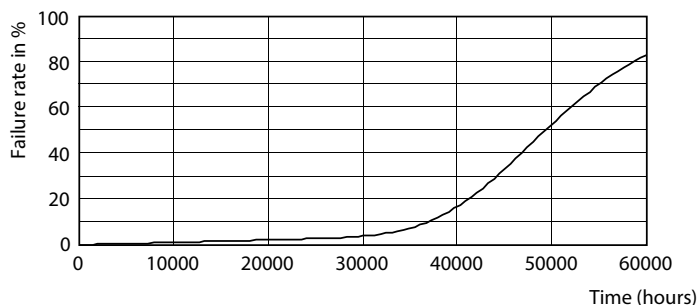

Termék adatok

Általános információ	
Fejelés	E27 [E27]
Megfelel az EU RoHS irányelvnek	Igen
Névleges élettartam (névleges)	50000 h
Kapcsolási ciklusok száma	50000X
Műszaki típus	35-70W
Fényerő-megmaradás (LLMF) a névleges élettartam végén (névleges) 70 %	
Működtetés és elektronika	
Bemeneti frekvencia	50 Hz
Teljesítmény (névleges) (névleges)	35 W
Fényforrás árama (névleges)	920 mA
Teljesítmény-egyenérték	70 W
Indulási idő (névleges)	0,5 s
Felmelegedési idő a 60%-os fényerő eléréséig (névleges)	0,5 s
Teljesítménytényező (névleges)	0,9
Feszültség (névleges)	70-80 V
Hőmérséklet	
A foglalat hőmérséklete, maximum (névleges)	95 °C

TrueForce LED Public (közutak – SON)

Fotometriai adatok

LED TForce 58-35W E27 others Clear 730 ND

Élettartam

LED TForce 58-35W E27 others Clear 730 ND

LED TForce 58-35W E27 others Clear 730 ND