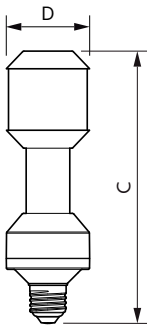

TrueForce LED Public (közutak – SON)

Vezérlők és fényerő-szabályozás

Szabályozható	Nem

Mechanika és tokozás

Fényforrás formája	Átlátszó
Fényforrásbúra formája	Egyéb

Tanúsítvány és alkalmazási területek

Energiatakarékosági címke (EEL)	A++
Energiafogyasztás kWh/1000 óra	35 kWh

Termékadatok

Teljes termékkód	871869681115300

A termék megrendelési neve	TrueForce LED Road 55-35W E27 730
EAN/UPC - termék	8718696811153
Rendelési kód	81115300
Számláló – mennyiség csomagonként	1
Számláló – csomag külső dobozonként	6
SAP anyag	929001898402
Nettó tömeg (darab)	0,225 kg

Méretezett rajza

TForce LED EU SON-T 70W 50khrs 3000K

Product	D	C
TrueForce LED Road 55-35W E27 730	61 mm	200 mm