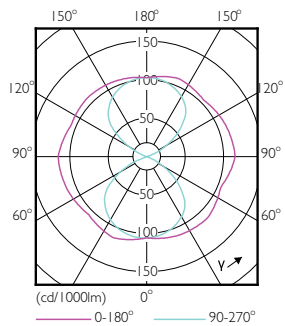

Energiatakarékosági címke (EEL)	A++
Energiafogyasztás kWh/1000 óra	35 kWh

Termékadatok

Teljes termékkód	871869681115300
------------------	-----------------

A termék megrendelési neve	TrueForce LED Road 55-35W E27 730
EAN/UPC - termék	8718696811153
Rendelési kód	81115300
Számláló – mennyiség csomagonként	1
Számláló – csomag külső dobozonként	6
SAP anyag	929001898402
Nettó tömeg (darab)	0,225 kg

Méretezett rajza

TForce LED EU SON-T 70W 50khrs 3000K

Product	D	C
TrueForce LED Road 55-35W E27 730	61 mm	200 mm

Fotometriai adatok

LED TForce 58-35W E27 others Clear 730 ND

LED TForce 58-35W E27 others Clear 730 ND