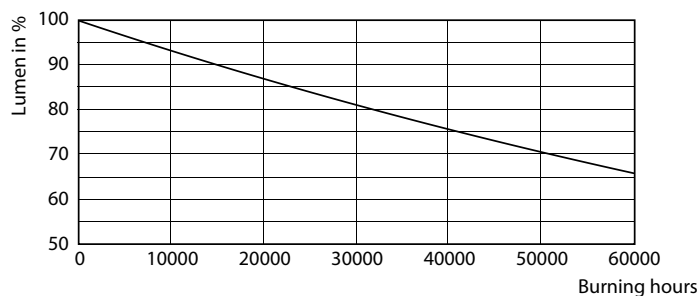

Élettartam

LED TForce 58-35W E27 others Clear 730 ND