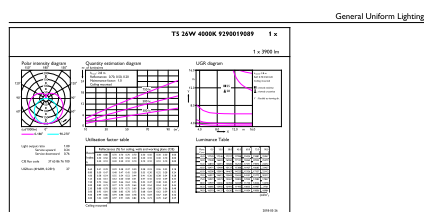

Méretezett rajza

MASTER LEDtube 1500mm HO 26W 840 T5

Product	D1	D2	A1	A2	A3
MASTER LEDtube 1500mm HO 26W 840 T5	15 mm	16,9 mm	1449 mm	1456,1 mm	1463,2 mm

Fotometriai adatok

26W G5 840 4000K

26W G5

MASTER LEDtube Mains T5