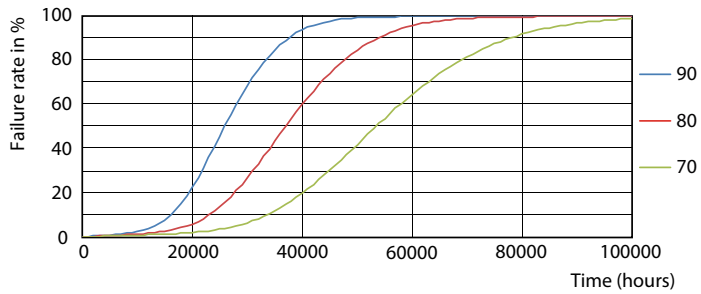

MASTER LEDtube Mains T5

Élettartam

LEDtube MAS 1 26W 50K FailureRate-LED