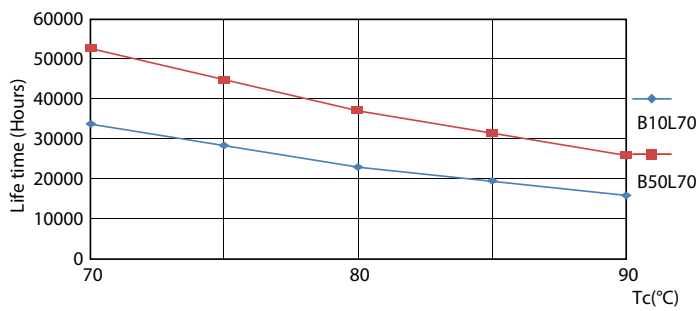

Fotometriai adatok

26W G5 830 3000K

Élettartam

LEDtube MAS 1 26W 50K Lumen-VsTc-LMP

26W G5

LEDtube MAS 1 26W 50K LifetimeVsTc-LED

26W G5

MASTER LEDtube Mains T5