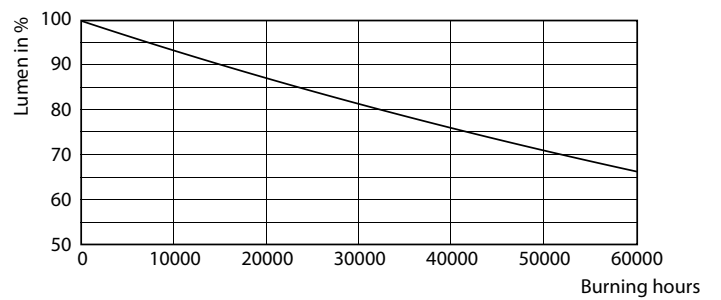

Fotometriai adatok

26W G5 830 3000K

Élettartam

LEDtube MAS 1 26W 50K Lumen-VsTc-LMP

26W G5

LEDtube MAS 1 26W 50K LifetimeVsTc-LED

26W G5

MASTER LEDtube Mains T5