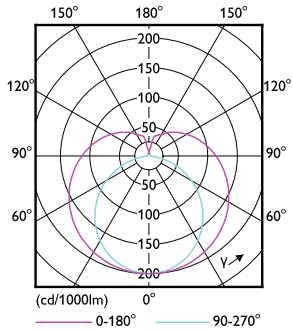

Méretezett rajza

MASTER LEDtube 1500mm HO 26W 840 T5

Product	D1	D2	A1	A2	A3
MASTER LEDtube 1500mm HO 26W 840 T5	15 mm	16,9 mm	1449 mm	1456,1 mm	1463,2 mm

Fotometriai adatok

26W G5 840 4000K

26W G5

MASTER LEDtube Mains T5

Fotometriai adatok

26W G5 830 3000K

Élettartam

LEDtube MAS 1 26W 50K Lumen-VsTc-LMP

26W G5

LEDtube MAS 1 26W 50K LifetimeVsTc-LED

26W G5

MASTER LEDtube Mains T5