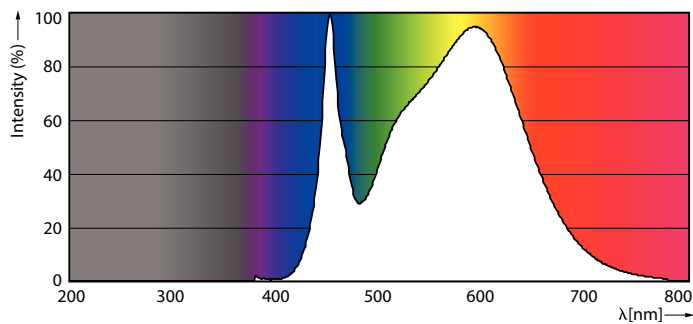

26W G5 840 4000K

26W G5