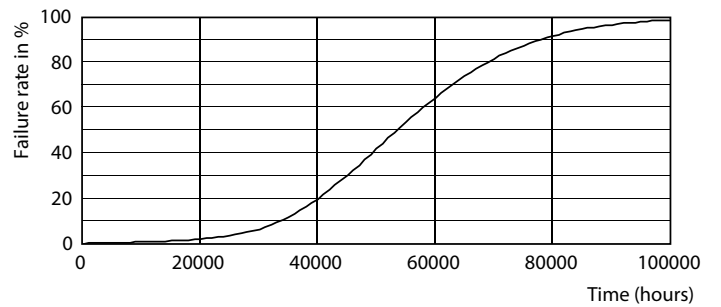

Fotometriai adatok

26W G5 830 3000K

Élettartam

LEDtube MAS 1 26W 50K Lumen-VsTc-LMP

26W G5

LEDtube MAS 1 26W 50K LifetimeVsTc-LED

26W G5

MASTER LEDtube Mains T5