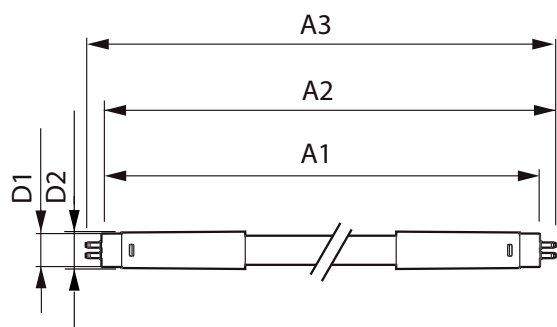

Hőmérséklet

Környezeti hőmérséklet (maximum)	45 °C
Környezeti hőmérséklet (minimum)	-20 °C
Tárolási hőmérséklet (maximum)	65 °C
Tárolási hőmérséklet (minimum)	-40 °C

MASTER LEDtube Mains T5

A foglalat hőmérséklete, maximum (névleges)	70 °C
Vezérlők és fényerő-szabályozás	
Szabályozható	Nem
Mechanika és tokozás	
Fényforrás formája	Opál
Fényforrás anyaga	Glass
A termék hossza	1500 mm
Fényforrásbúra formája	Cső, két végén fejtelt
Tanúsítvány és alkalmazási területek	
Energiatakarékosági osztály	D
Energiatakarékos termék	Yes
Tanúsítási jelek	RoHS compliance CE jel KEMA Keur tanúsítvány

Méretezett rajza

MASTER LEDtube 1500mm HO 26W 840 T5

Product	D1	D2	A1	A2	A3
MASTER LEDtube 1500mm HO 26W 840 T5	15 mm	16,9 mm	1449 mm	1456,1 mm	1463,2 mm

Fotometriai adatok

26W G5 840 4000K

26W G5

MASTER LEDtube Mains T5