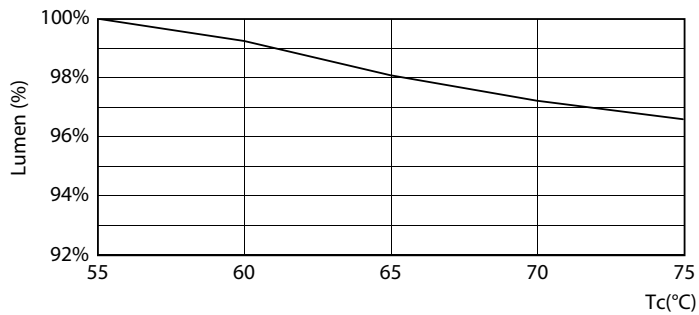

Élettartam

LEDtube MAS 1 26W 50K Lumen-VsTc-LMP