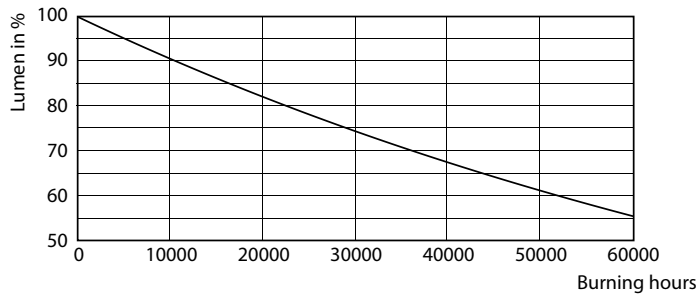

LEDtube CorePro PLL HF 24W 2G11 830 24D ND

LEDtube CorePro PLL HF 24W 2G11 830 24D ND