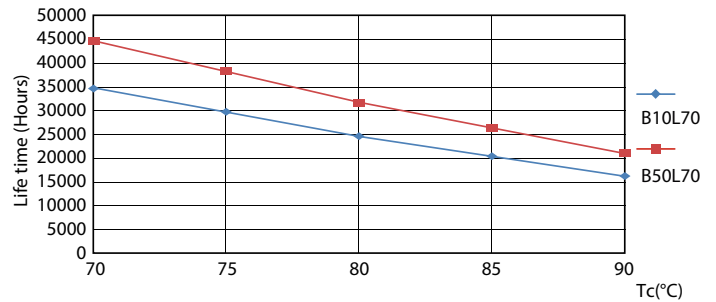

LEDtube CorePro PLL HF 24W 2G11 830 24D ND