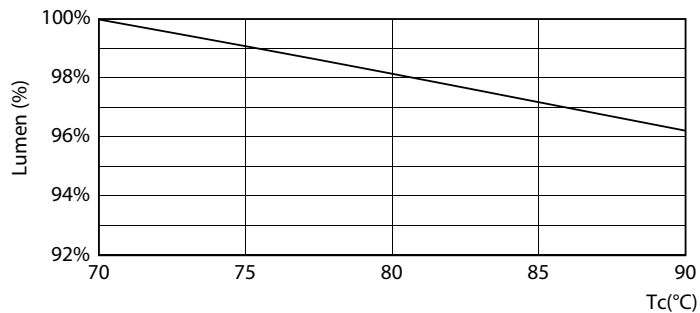

CorePro LED PLL

Élettartam

LEDtube CorePro PLL HF 24W 2G11 830 24D ND