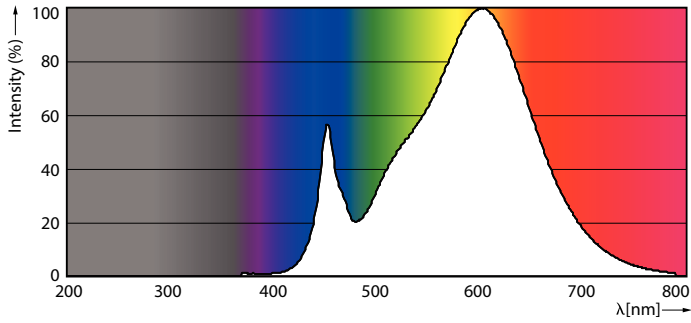

CorePro LED PLL

Fotometriai adatok

LEDtube CorePro PLL HF 24W 2G11 830 24D ND