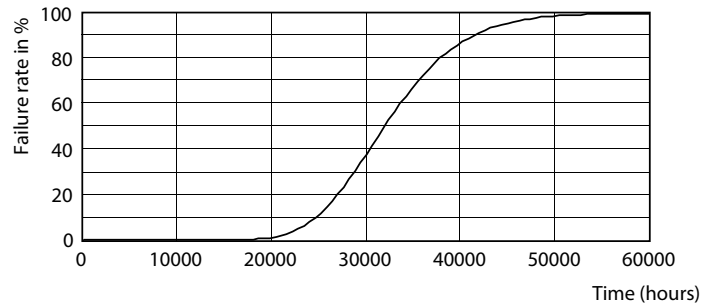

LEDtube CorePro PLL HF 24W 2G11 830 24D ND