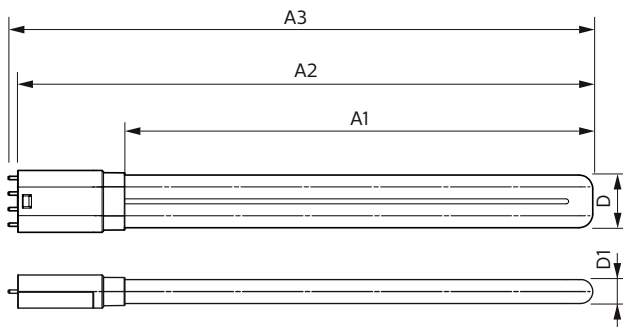

CorePro LED PLL

Energiatakarékos termék	Yes
Tanúsítási jelek	CE jel RoHS compliance KEMA Keur tanúsítvány
Energiafogyasztás kWh/1000 óra	24 kWh
Termékadatok	
Teljes termékkód	871869682839700
A termék megrendelési neve	CorePro LED PLL HF 24W 830 4P 2G11

EAN/UPC - termék	8718696828397
Rendelési kód	82839700
Számláló – mennyiség csomagonként	1
Számláló – csomag külső dobozonként	10
SAP anyag	929001920402
Nettó tömeg (darab)	0,160 kg

Méretezett rajza

TLED PLL 55W 24-55W 3200lm 3000K 2G11 ND

Product	D	D1	A1	A2	A3
CorePro LED PLL HF 24W 830 4P 2G11	37,6 mm	17 mm	453 mm	528,5 mm	535,1 mm

Fotometriai adatok