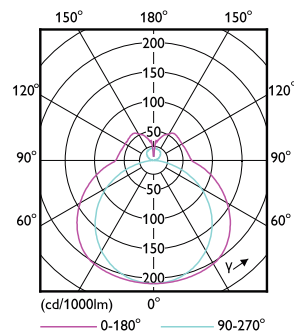

LEDtube CorePro PLL HF 24W 2G11 830 24D ND

LEDtube CorePro PLL HF 24W 2G11 830 24D ND