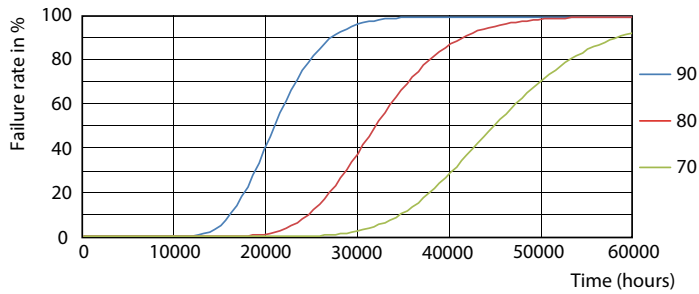

Élettartam