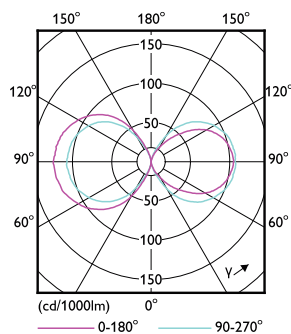

Termék adatok

Általános információ		Szinkonzisztencia	
Fejelés	E27 [E27]	Szinkonzisztencia	<6
Megfelel az EU RoHS irányelvnek	Igen	Színvisszaadási index (névleges)	80
Névleges élettartam (névleges)	50000 h	Fényerő-megmaradás (LLMF) a névleges élettartam végén (névleges)	70 %
Kapcsolási ciklusok száma	50000X	Működtetés és elektronika	
Műszaki típus	28-125W	Bemeneti frekvencia	50–60 Hz
Technikai adatok		Teljesítmény (névleges) (névleges)	28 W
Színkód	830 [3000 K korrelált színhőmérséklet]	Fényforrás árama (névleges)	125 mA
Sugárzási szög (névleges)	360 °	Teljesítmény-egyenérték	125 W
Fényáram (névleges)	3800 lm	Indulási idő (névleges)	0,45 s
Színmegjelölés	Fehér (WH)	Felmelegedési idő a 60%-os fényerő eléréséig (névleges)	0,45 s
Korrelált színhőmérséklet (névleges)	3000 K	Teljesítménytényező (névleges)	0,95
Fényhasznosítás (névleges) (névleges)	135,00 lm/W		

Energiafogyasztás kWh/1000 óra	28 kWh
Termékadatok	
Teljes termék kód	871869963818400
A termék megrendelési neve	TrueForce LED HPL ND 38-28W E27 830
EAN/UPC - termék	8718699638184
Rendelési kód	63818400
Számláló – mennyiség csomagonként	1
Számláló – csomag külső dobozonként	6
SAP anyag	929002006302
Nettó tömeg (darab)	0,370 kg

Méretezett rajza

TrueForce LED HPL ND 4klm E27 830 CL IP65

Product	D	C
TrueForce LED HPL ND 38-28W E27 830	75 mm	178 mm

Fotometriai adatok

LEDTrueForce E27 28W 3000K

LEDTrueForce E27 360

TrueForce LED köztéri (városi/közúti – HPL/SON)