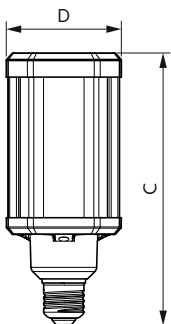

Termék adatok

Általános információ		Szinkonzisztencia	
Fejelés	E27 [E27]	Szinkonzisztencia	<6
Megfelel az EU RoHS irányelvnek	Igen	Színvisszaadási index (névleges)	80
Névleges élettartam (névleges)	50000 h	Fényerő-megmaradás (LLMF) a névleges élettartam végén (névleges)	70 %
Kapcsolási ciklusok száma	50000X	Működtetés és elektronika	
Műszaki típus	28-125W	Bemeneti frekvencia	50–60 Hz
Technikai adatok		Teljesítmény (névleges) (névleges)	28 W
Színkód	830 [3000 K korrelált színhőmérséklet]	Fényforrás árama (névleges)	125 mA
Sugárzási szög (névleges)	360 °	Teljesítmény-egyenérték	125 W
Fényáram (névleges)	3800 lm	Indulási idő (névleges)	0,45 s
Színmegjelölés	Fehér (WH)	Felmelegedési idő a 60%-os fényerő eléréséig (névleges)	0,45 s
Korrelált színhőmérséklet (névleges)	3000 K	Teljesítménytényező (névleges)	0,95
Fényhasznosítás (névleges) (névleges)	135,00 lm/W		

TrueForce LED köztéri (városi/közüti – HPL/SON)

Feszültség (névleges)	220-240 V
Hőmérséklet	
A foglalat hőmérséklete, maximum (névleges)	85 °C
Vezérlők és fényerő-szabályozás	
Szabályozható	Nem
Mechanika és tokozás	
Fényforrás formája	Átlátszó
Fényforrásbúra formája	Egyéb
Tanúsítvány és alkalmazási területek	
Energiatakarékosági címke (EEL)	A++

Méretezett rajza

TrueForce LED HPL ND 4klm E27 830 CL IP65

Product	D	C
TrueForce LED HPL ND 38-28W E27 830	75 mm	178 mm

Fotometriai adatok

LEDTrueForce E27 28W 3000K

LEDTrueForce E27 360

TrueForce LED köztéri (városi/közúti – HPL/SON)