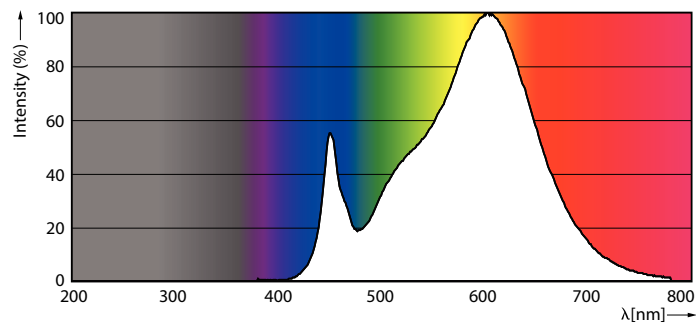

Termék adatok

Általános információ		Szinkonzisztencia	
Fejelés	E27 [E27]	Szinkonzisztencia	<6
Megfelel az EU RoHS irányelvnek	Igen	Színvisszaadási index (névleges)	80
Névleges élettartam (névleges)	50000 h	Fényerő-megmaradás (LLMF) a névleges élettartam végén (névleges)	70 %
Kapcsolási ciklusok száma	50000X	Működtetés és elektronika	
Műszaki típus	28-125W	Bemeneti frekvencia	50–60 Hz
Technikai adatok		Teljesítmény (névleges) (névleges)	28 W
Színkód	830 [3000 K korrelált színhőmérséklet]	Fényforrás árama (névleges)	125 mA
Sugárzási szög (névleges)	360 °	Teljesítmény-egyenérték	125 W
Fényáram (névleges)	3800 lm	Indulási idő (névleges)	0,45 s
Színmegjelölés	Fehér (WH)	Felmelegedési idő a 60%-os fényerő eléréséig (névleges)	0,45 s
Korrelált színhőmérséklet (névleges)	3000 K	Teljesítménytényező (névleges)	0,95
Fényhasznosítás (névleges) (névleges)	135,00 lm/W		

Energiafogyasztás kWh/1000 óra	28 kWh
Termékadatok	
Teljes termék kód	871869963818400
A termék megrendelési neve	TrueForce LED HPL ND 38-28W E27 830
EAN/UPC - termék	8718699638184
Rendelési kód	63818400
Számláló – mennyiség csomagonként	1
Számláló – csomag külső dobozonként	6
SAP anyag	929002006302
Nettó tömeg (darab)	0,370 kg

Méretezett rajza

TrueForce LED HPL ND 4klm E27 830 CL IP65

Product	D	C
TrueForce LED HPL ND 38-28W E27 830	75 mm	178 mm

Fotometriai adatok

LEDTrueForce E27 28W 3000K

LEDTrueForce E27 360

TrueForce LED köztéri (városi/közúti – HPL/SON)