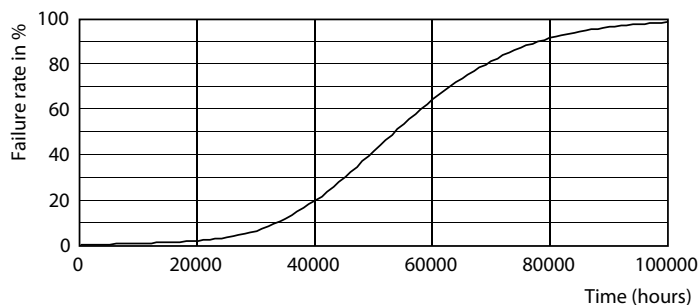

TrueForce LED köztéri (városi/közúti – HPL/SON)

Fotometriai adatok

LEDTrueForce E27 28W 3000K

Élettartam

LEDTrueForce Others 360