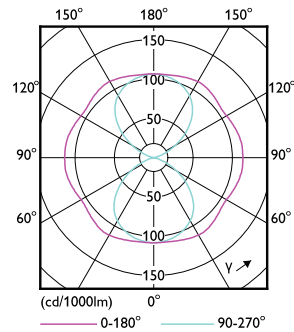

Méretezett rajza

TForce LED SON-T ND 12klm E40 740 CL

Product	D	C
TrueForce LED Road 120-68W E40 740	71 mm	262 mm

Fotometriai adatok

LEDTrueForce SON-T 12klm E40 740

LEDTrueForce SON-T E40 68W

TrueForce LED Public (közutak – SON)