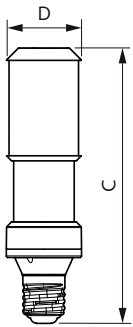

Méretezett rajza

TForce LED SON-T ND 12klm E40 740 CL

Product	D	C
TrueForce LED Road 120-68W E40 740	71 mm	262 mm

Fotometriai adatok

LEDTrueForce SON-T 12klm E40 740

LEDTrueForce SON-T E40 68W

TrueForce LED Public (közutak – SON)