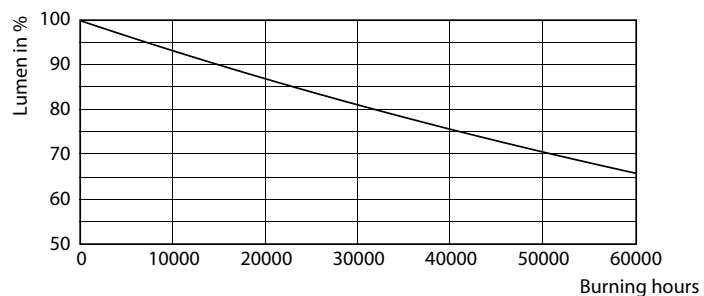

Termék adatok

Általános információ	
Fejelés	E40 [E40]
Megfelel az EU RoHS irányelvnek	Igen
Névleges élettartam (névleges)	50000 h
Kapcsolási ciklusok száma	50000X
Műszaki típus	68-150W
Technikai adatok	
Színkód	740 [4000 K korrelált színhőmérséklet]
Fényáram (névleges)	12000 lm
Színmegjelölés	Fehér (CW)
Korrelált színhőmérséklet (névleges)	4000 K
Fényhasznosítás (névleges) (névleges)	176,00 lm/W
Színkonzisztencia	<6
Színvisszaadási index (névleges)	70

Fotometriai adatok

LEDTrueForce SON-T 12klm E40 740

Élettartam

LEDTrueForce SON-T E40

LEDTrueForce SON-T E40