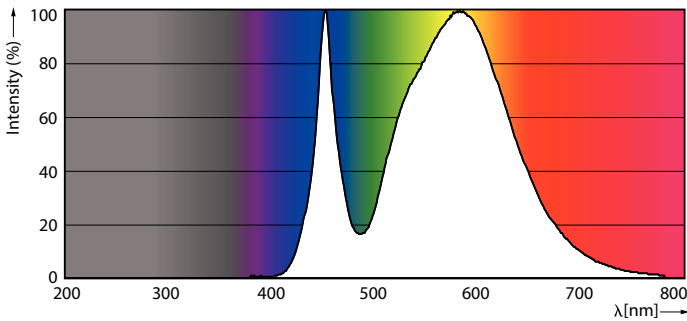

TrueForce LED Public (közutak – SON)

Vezérlők és fényerő-szabályozás

Szabályozható	Nem

Mechanika és tokozás

Fényforrás formája	Átlátszó
Fényforrásbúra formája	Egyéb

Tanúsítvány és alkalmazási területek

Energiatakarékosági címke (EEL)	A++
Energiafogyasztás kWh/1000 óra	68 kWh

Termékadatok

Teljes termékkód	871869963910500

A termék megrendelési neve	TrueForce LED Road 120-68W E40 740
EAN/UPC - termék	8718699639105
Rendelési kód	63910500
Számláló – mennyiség csomagonként	1
Számláló – csomag külső dobozonként	6
SAP anyag	929002007702
Nettó tömeg (darab)	0,432 kg

Méretezett rajza

Product	D	C
TrueForce LED Road 120-68W E40 740	71 mm	262 mm

Fotometriai adatok

LEDTrueForce SON-T 12klm E40 740