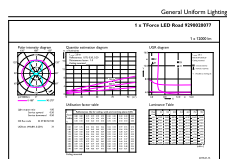

TrueForce LED Public (közutak – SON)

Fotometriai adatok

LEDTrueForce SON-T 12klm E40 740