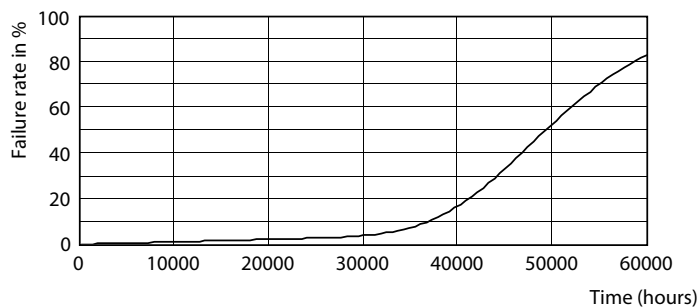

TrueForce LED Public (közutak – SON)

Fotometriai adatok

LEDTrueForce SON-T 12klm E40 740

Élettartam

LEDTrueForce SON-T E40