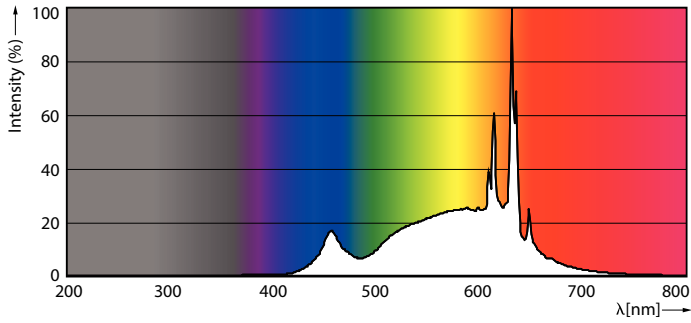

MASTER LEDspot MV

Fotometriai adatok