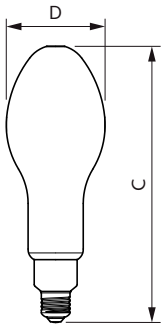

Trueforce CorePro LED HPL

Hőmérséklet

A foglalat hőmérséklete, maximum (névleges) 74 °C

Vezérlők és fényerő-szabályozás

Szabályozható Nem

Mechanika és tokozás

Fényforrás formája Opál

Fényforrásbúra formája ED90 [ED 90mm]

Tanúsítvány és alkalmazási területek

Energiatakarékosági címke (EEL) A++

Energiafogyasztás kWh/1000 óra 26 kWh

Termékadatok

Teljes termékkód 871869975033600

A termék megrendelési neve TForce Core LED HPL 26W E27 830 FR

EAN/UPC - termék 8718699750336

Rendelési kód 75033600

Számláló – mennyiség csomagonként 1

Számláló – csomag külső dobozonként 6

SAP anyag 929002350102

Nettó tömeg (darab) 0,210 kg

Méretezett rajza

TForce 30W 4000lm 3000K E27 ND

Product	D	C
TForce Core LED HPL 26W E27 830 FR	90 mm	245 mm