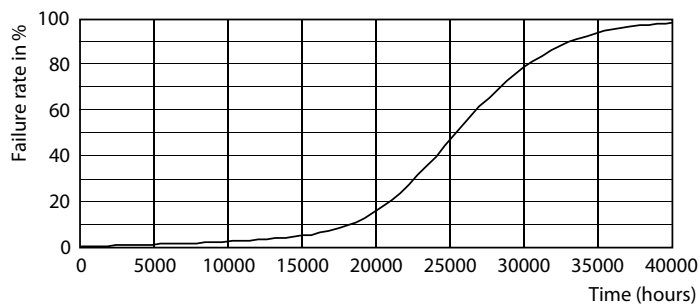

Élettartam

LEDspots LED 25K