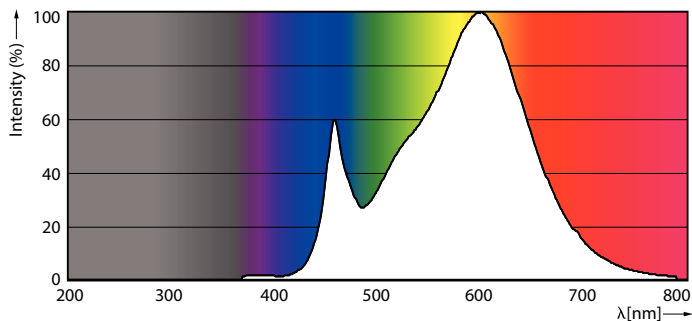

Trueforce CorePro LED HPL

Fotometriai adatok

LEDForce 26W ED90 E27 830