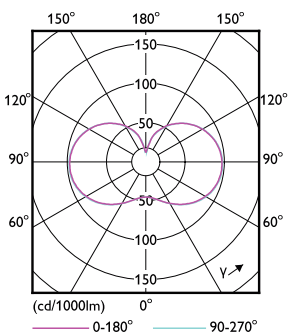

LEDTForce ED90 E27

LEDTForce 26W ED90 E27 830