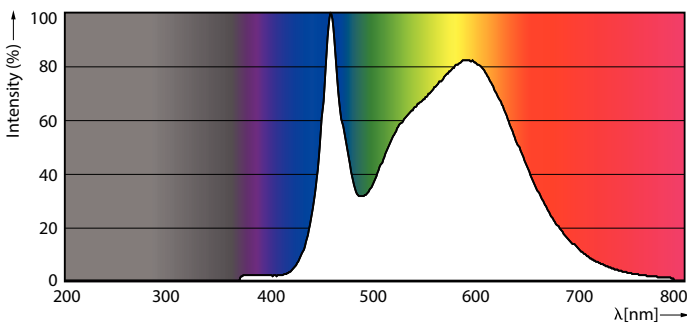

Fotometriai adatok

LEDTForce 26W ED90 E27 840