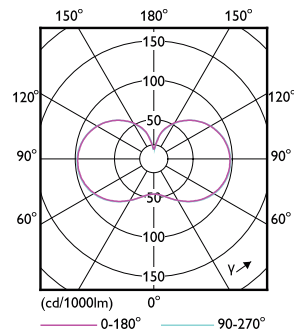

LEDTForce ED90 E27