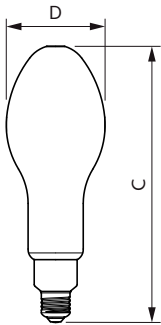

Trueforce CorePro LED HPL

Hőmérséklet

A foglalat hőmérséklete, maximum (névleges) 74 °C

Vezérlők és fényerő-szabályozás

Szabályozható Nem

Mechanika és tokozás

Fényforrás formája Opál

Fényforrásbúra formája ED90 [ED 90mm]

Tanúsítvány és alkalmazási területek

Energiatakarékosági címke (EEL) A++

Energiafogyasztás kWh/1000 óra 26 kWh

Termékadatok

Teljes termékkód 871869975035000

A termék megrendelési neve TForce Core LED HPL 26W E27 840 FR

EAN/UPC - termék 8718699750350

Rendelési kód 75035000

Számláló – mennyiség csomagonként 1

Számláló – csomag külső dobozonként 6

SAP anyag 929002350202

Nettó tömeg (darab) 0,210 kg

Méretezett rajza

TForce 30W 4000lm 4000K E27 ND