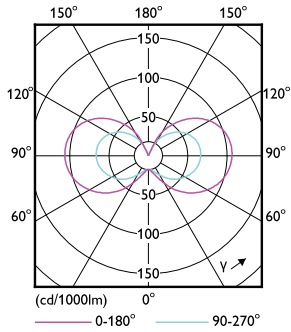

CorePro LEDcapsule LV

Fotometriai adatok

LEDcapsule LV 1W G4