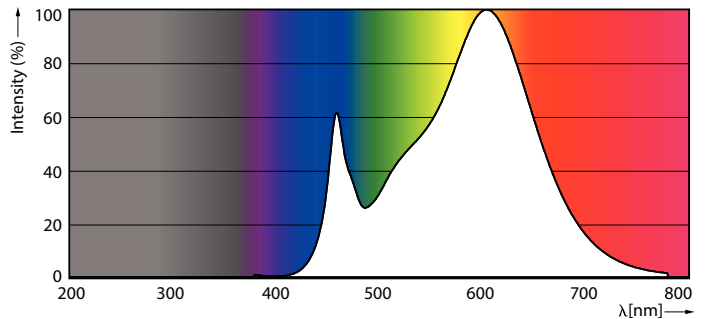

LEDcapsule LV 1,8W GY6,35 830

LEDcapsule LV 1,8W GY6,35 830