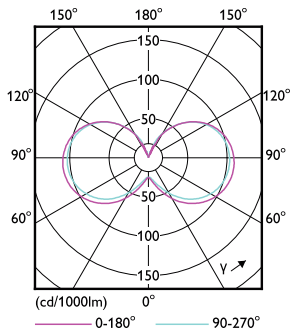

CorePro LEDcapsule MV

Fotometriai adatok

LEDcapsule MV 2,6W G9