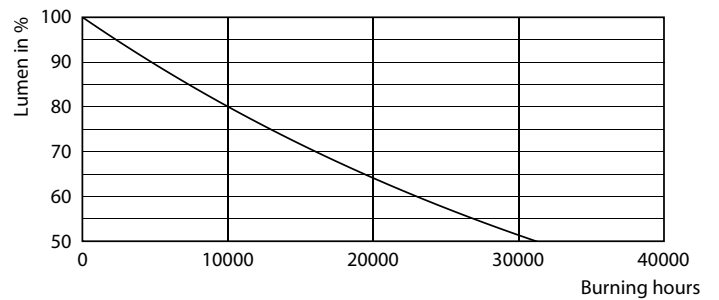

CorePro LEDcapsule MV

Fotometriai adatok

Élettartam

15K LMP