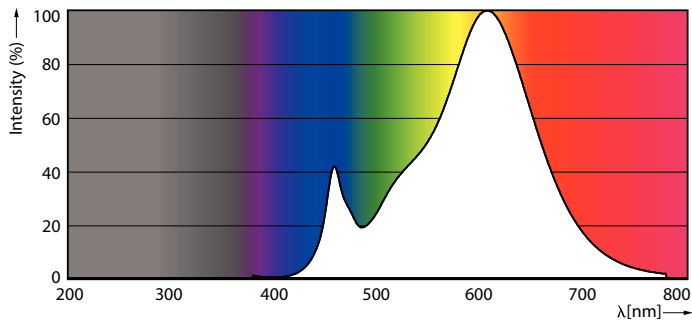

CorePro LEDcapsule MV

Vezérlők és fényerő-szabályozás

Szabályozható	Igen

Tanúsítvány és alkalmazási területek

Energiatakarékosági címke (EEL)	A++
Megfelel kiemelő világításhoz	No
Energiafogyasztás kWh/1000 óra	4 kWh

Termékadatok

Teljes termékkód	871869976673300

A termék megrendelési neve	CorePro LEDcapsuleMV 4-40W G9 827 D
EAN/UPC - termék	8718699766733
Rendelési kód	76673300
Számláló – mennyiség csomagonként	1
Számláló – csomag külső dobozonként	12
Cikkszám (12NC)	929002390002
Nettó tömeg (darab)	0,012 kg

Méretezett rajza

Product	D	C
CorePro LEDcapsuleMV 4-40W G9 827 D	18 mm	59 mm

Fotometriai adatok

LEDcapsule MV 4W G9 827

LEDcapsule MV 4W G9 827