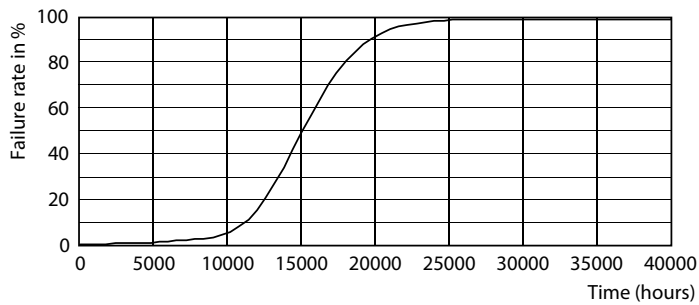

Élettartam

15K LED