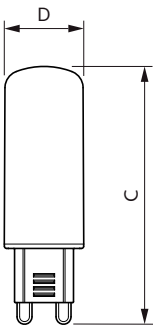

Méretezett rajza

Capsule G9 40W 400lm 2700K G9 Dim 15khrs

Product	D	C
CorePro LEDcapsuleMV 4-40W G9 827 D	18 mm	59 mm

Fotometriai adatok

LEDcapsule MV 4W G9 827

LEDcapsule MV 4W G9 827

CorePro LEDcapsule MV