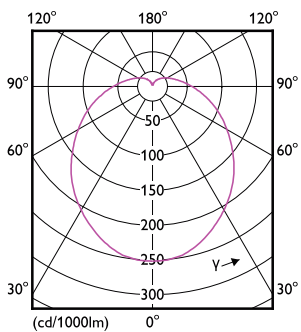

Fotometriai adatok

LEDTForce Core 20W Tshape E27

LEDTForce Core 20W Tshape E27 830