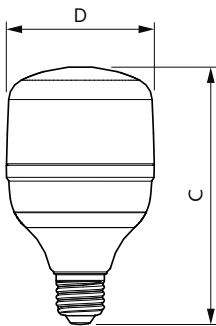

TrueForce Core LED Industrial and Retail (csarnokvilágító – HPI/SON/HPL)

Teljesítmény-egyenérték	40 W
Indulási idő (névleges)	0,5 s
Felmelegedési idő a 60%-os fényerő eléréséig (névleges)	0.5 s
Teljesítménytényező (névleges)	0.5
Feszültség (névleges)	220-240 V
Hőmérséklet	
A foglalat hőmérséklete, maximum (névleges)	85 °C
Vezérlők és fényerő-szabályozás	
Szabályozható	Nem
Mechanika és tokozás	
Fényforrás formája	Opál

Tanúsítvány és alkalmazási területek	
Energiatakarékosági címke (EEL)	A++
Energiafogyasztás kWh/1000 óra	20 kWh
Termékadatok	
Teljes termékkód	871869978101900
A termék megrendelési neve	TrueForce Core HB MV ND 20W E27 830 G3
EAN/UPC - termék	8718699781019
Rendelési kód	78101900
Számláló – mennyiség csomagonként	1
Számláló – csomag külső dobozonként	6
SAP anyag	929002405702
Nettó tömeg (darab)	0,048 kg

Méretezett rajza

Tforce HB CE GIII 2700lm E27 830 15K

Product	D	C
TrueForce Core HB MV ND 20W E27 830 G3	80 mm	139 mm