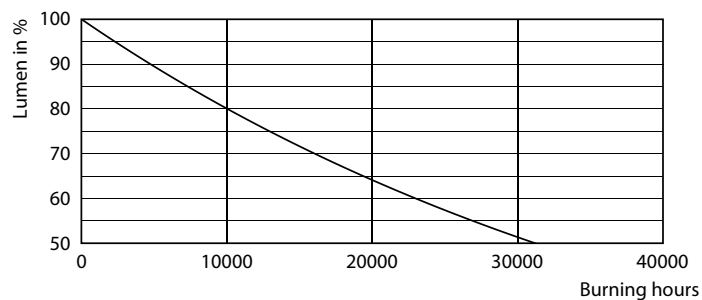

TrueForce Core LED Industrial and Retail (csarnokvilágító – HPI/SON/HPL)

Fotometriai adatok

Élettartam

15K LMP