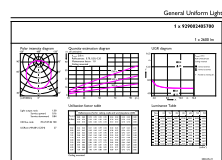

LEDTForce Core 20W Tshape E27 830