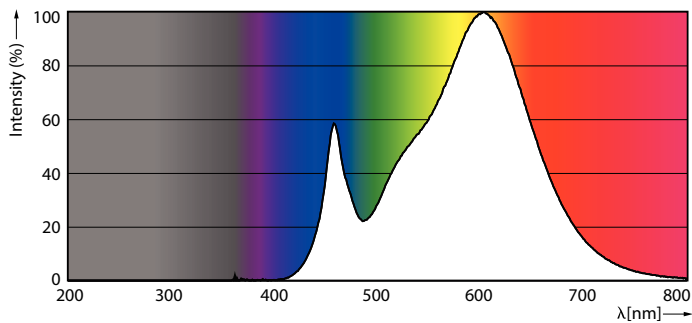

TrueForce Core LED Industrial and Retail (csarnokvilágító – HPI/SON/HPL)

Fotometriai adatok

LEDTrueForce Core Tshape E27 830