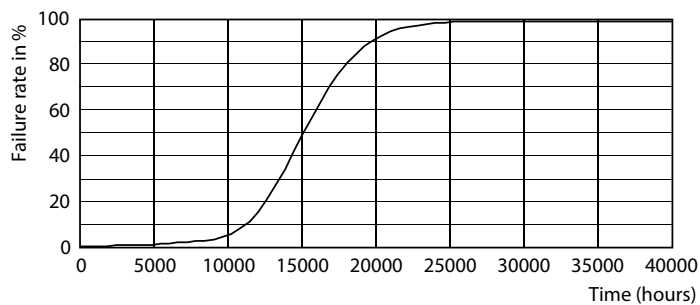

Élettartam

15K LED