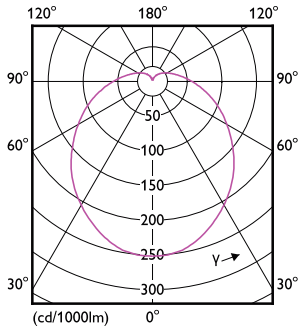

TrueForce Core LED Industrial and Retail (csarnokvilágító – HPI/SON/HPL)

Fotometriai adatok

LEDTForce Core 20W Tshape E27