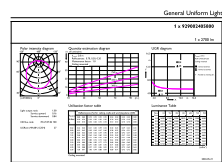

Méretezett rajza

Tforce HB CE GIII 2700lm E27 840 15K

Product	D	C
TrueForce Core HB MV ND 20W E27 840 G3	80 mm	139 mm

Fotometriai adatok

LEDTForce Core 20W Tshape E27 840

LEDTForce Core 20W Tshape E27 840

TrueForce Core LED Industrial and Retail (csarnokvilágító – HPI/SON/HPL)