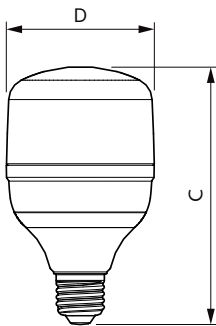

Termék adatok

Általános információ		Színmegjelölés	
Fejelés	E27 [E27]	Korrelált színhőmérséklet (névleges)	Fehér (CW) 4000 K
Megfelel az EU RoHS irányelvnek	Igen	Fényhasznosítás (névleges) (névleges)	135,00 lm/W
Névleges élettartam (névleges)	15000 h	Színkonzisztencia	<6
Kapcsolási ciklusok száma	50000X	Színvisszaadási index (névleges)	80
Műszaki típus	20-40W	Fényerő-megmaradás (LLMF) a névleges élettartam végén (névleges)	70 %
Technikai adatok		Működtetés és elektronika	
Színkód	840 [4000 K korrelált színhőmérséklet]	Bemeneti frekvencia	50–60 Hz
Sugárzási szög (névleges)	150 °	Teljesítmény (névleges) (névleges)	20 W
Fényáram (névleges)	2700 lm	Fényforrás árama (névleges)	170 mA

TrueForce Core LED Industrial and Retail (csarnokvilágító – HPI/SON/HPL)

Teljesítmény-egyenérték	40 W
Indulási idő (névleges)	0,5 s
Felmelegedési idő a 60%-os fényerő eléréséig (névleges)	0.5 s
Teljesítménytényező (névleges)	0.5
Feszültség (névleges)	220-240 V
Hőmérséklet	
A foglalat hőmérséklete, maximum (névleges)	85 °C
Vezérlők és fényerő-szabályozás	
Szabályozható	Nem
Mechanika és tokozás	
Fényforrás formája	Opál

Méretezett rajza

Tforce HB CE GIII 2700lm E27 840 15K

Product	D	C
TrueForce Core HB MV ND 20W E27 840 G3	80 mm	139 mm

Fotometriai adatok

LEDTForce Core 20W Tshape E27 840

LEDTForce Core 20W Tshape E27 840

TrueForce Core LED Industrial and Retail (csarnokvilágító – HPI/SON/HPL)