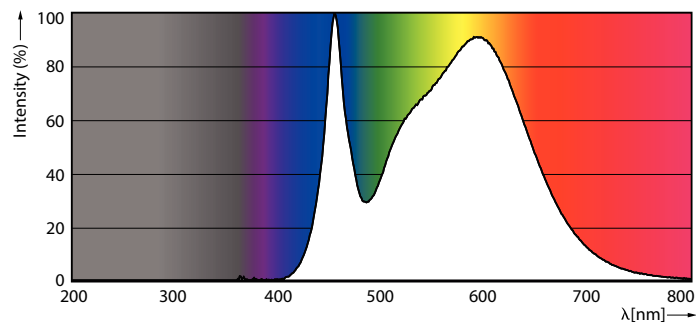

Fotometriai adatok

LEDTForce Core 20W Tshape E27 840

LEDTForce Core 20W Tshape E27 840