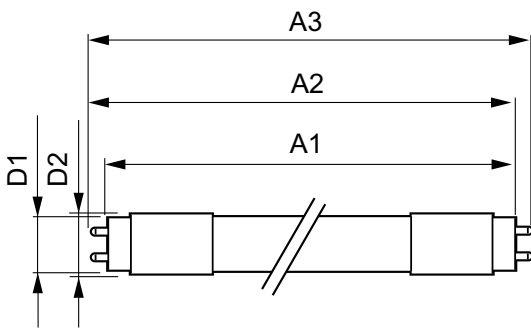

Méretezett rajza

CorePro LEDtube UN 600mm HO 8W830 T8

Product	D1	D2	A1	A2	A3
CorePro LEDtube UN 600mm HO 8W830 T8	25,7 mm	28 mm	588,6 mm	595,7 mm	602,8 mm

Fotometriai adatok

LEDtube 8W G13 900lm

LEDtube 8W G13 850lm 830