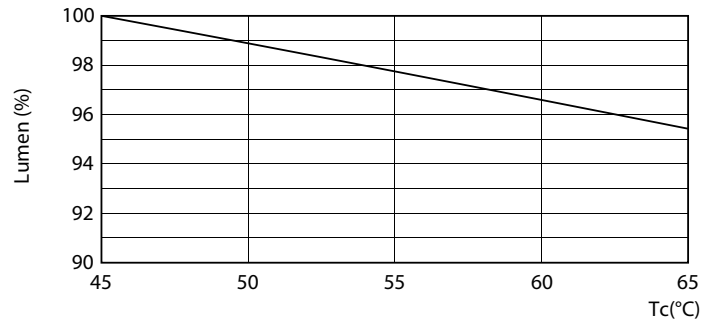

CorePro LEDtube Universal T8

Fotometriai adatok

LEDtube 8W G13 850lm 830

Élettartam

Life Expectancy Diagram

LEDtube COR SLR 8W 30K LumenVsTc-LMP-LMP

LEDtube COR SLR 8W 30K LifetimeVsTc-LED-LED

LEDtube COR SLR 8W 30K FailureRate-LED-LED