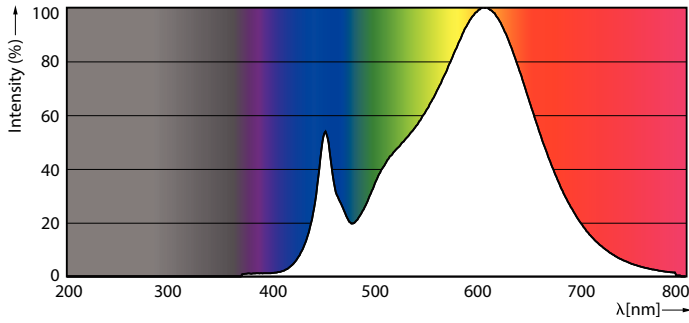

CorePro LEDtube Universal T8

Fotometriai adatok

LEDtube 8W G13 850lm 830