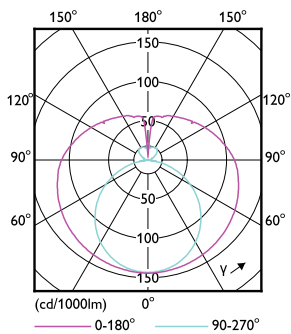

Méretezett rajza

CorePro LEDtube UN 600mm HO 8W830 T8

Product	D1	D2	A1	A2	A3
CorePro LEDtube UN 600mm HO 8W830 T8	25,7 mm	28 mm	588,6 mm	595,7 mm	602,8 mm

Fotometriai adatok

LEDtube 8W G13 900lm

LEDtube 8W G13 850lm 830