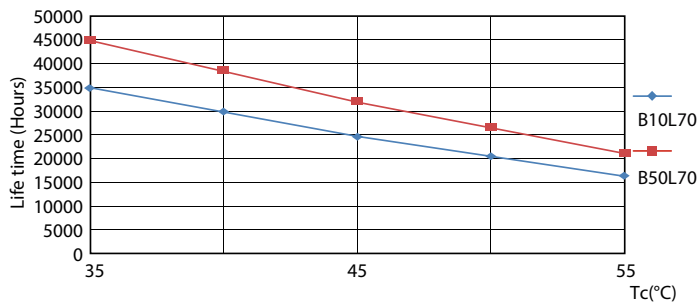

CorePro LEDtube Universal T8

Fotometriai adatok

LEDtube 8W G13 850lm 830

Élettartam

Life Expectancy Diagram

LEDtube COR SLR 8W 30K LumenVsTc-LMP-LMP

LEDtube COR SLR 8W 30K LifetimeVsTc-LED-LED

LEDtube COR SLR 8W 30K FailureRate-LED-LED