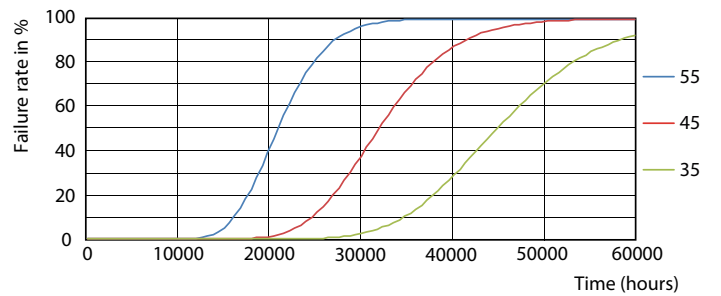

CorePro LEDtube Universal T8

Fotometriai adatok

LEDtube 8W G13 850lm 830

Élettartam

Life Expectancy Diagram

LEDtube COR SLR 8W 30K LumenVsTc-LMP-LMP

LEDtube COR SLR 8W 30K LifetimeVsTc-LED-LED

LEDtube COR SLR 8W 30K FailureRate-LED-LED