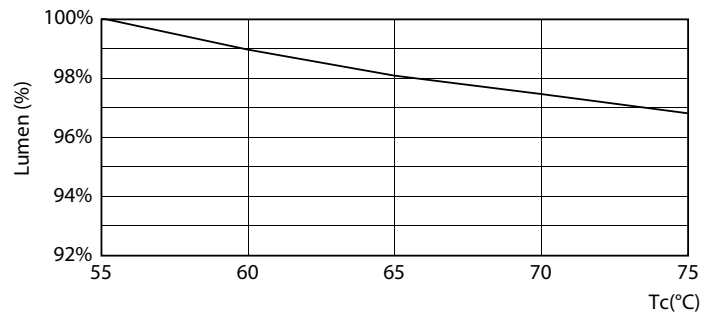

MASTER LEDtube Mains T5

Fotometriai adatok

LEDtube MAS 16,5W G5 2300lm 830

Élettartam

Life Expectancy Diagram

LEDtube MAS 1 26W 50K LifetimeVsTc-LED

LEDtube MAS 1 26W 50K FailureRate-LED

LEDtube MAS G3 20W 50K LumenVsTc-LMP