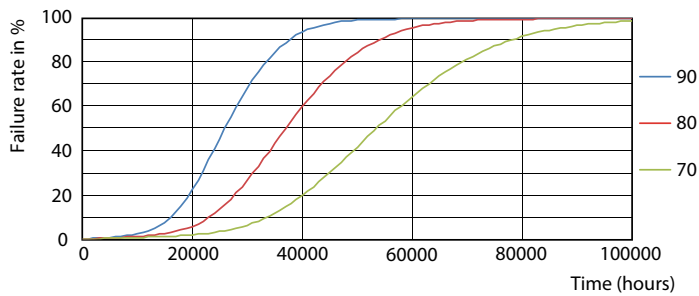

MASTER LEDtube Mains T5

Fotometriai adatok

LEDtube MAS 16,5W G5 2300lm 830

Élettartam

Life Expectancy Diagram

LEDtube MAS 1 26W 50K LifetimeVsTc-LED

LEDtube MAS 1 26W 50K FailureRate-LED

LEDtube MAS G3 20W 50K LumenVsTc-LMP