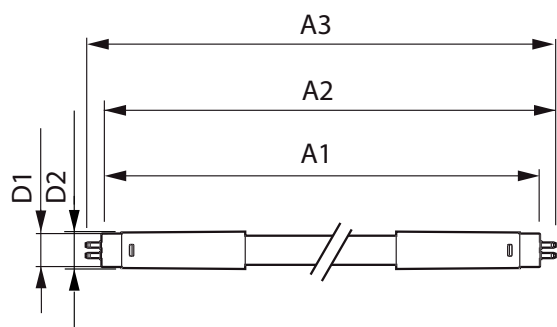

Termék adatok

Általános információ	
Fejelés	G5 [G5]
Megfelel az EU RoHS irányelvnek	Igen
Névleges élettartam (névleges)	50000 h
Kapcsolási ciklusok száma	200000X
Fényárammérés referencia	Sphere
Technikai adatok	
Színkód	830 [3000 K korrelált színhőmérséklet]
Sugárzási szög (névleges)	200 °
Fényáram (névleges)	2800 lm
Színmegjelölés	Fehér (WH)
Korrelált színhőmérséklet (névleges)	3000 K
Fényhasznosítás (névleges) (névleges)	140,00 lm/W
Színkonzisztencia	<6
Színvisszaadási index (névleges)	80

Hőmérséklet	
Környezeti hőmérséklet (maximum)	45 °C
Környezeti hőmérséklet (minimum)	-20 °C
Tárolási hőmérséklet (maximum)	65 °C
Tárolási hőmérséklet (minimum)	-40 °C

MASTER LEDtube Mains T5

A foglalat hőmérséklete, maximum (névleges)	75 °C
Vezérlők és fényerő-szabályozás	
Szabályozható	Nem
Mechanika és tokozás	
Fényforrás formája	Opál
Fényforrás anyaga	Glass
A termék hossza	1500 mm
Fényforrásbúra formája	Cső, két végén fejtelt
Tanúsítvány és alkalmazási területek	
Energiatakarékosági osztály	D
Energiatakarékos termék	Yes
Tanúsítási jelek	RoHS compliance CE jel KEMA Keur tanúsítvány

Energiafogyasztás kWh/1000 óra	20 kWh
EPREL-regisztrációs szám	467354
Termékadatok	
Teljes termék kód	871951433437300
A termék megrendelési neve	MASTER LEDtube 1500mm HE 20W
	830 T5 EU
EAN/UPC - termék	8719514334373
Rendelési kód	33437300
Számláló – mennyiség csomagonként	1
Számláló – csomag külső dobozonként	10
SAP anyag	929002421202
Nettó tömeg (darab)	0,176 kg

Méretezett rajza

MASTER LEDtube 1500mm HE 20W 830 T5 EU

Product	D1	D2	A1	A2	A3
MASTER LEDtube 1500mm HE 20W 830 T5 EU	15,8 mm	19 mm	1449 mm	1454,9 mm	1463,2 mm

Fotometriai adatok

LEDtube MAS 8W G5 1000lm

LEDtube MAS 20W G5 2800lm 830