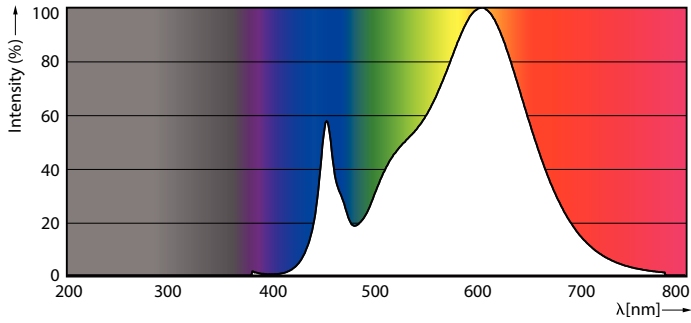

MASTER LEDtube Mains T5

Fotometriai adatok

LEDtube MAS 16,5W G5 2300lm 830