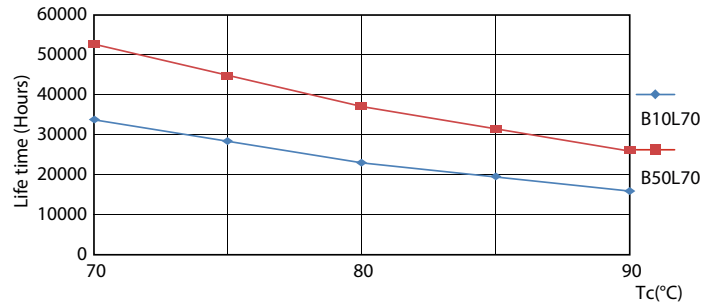

MASTER LEDtube Mains T5

Fotometriai adatok

LEDtube MAS 16,5W G5 2300lm 830

Élettartam

Life Expectancy Diagram

LEDtube MAS 1 26W 50K LifetimeVsTc-LED

LEDtube MAS 1 26W 50K FailureRate-LED

LEDtube MAS G3 20W 50K LumenVsTc-LMP