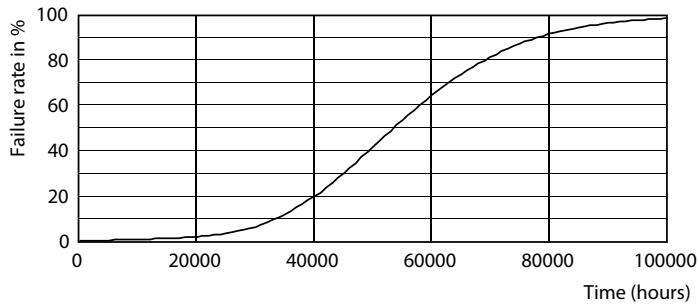

Élettartam

Life Expectancy Diagram