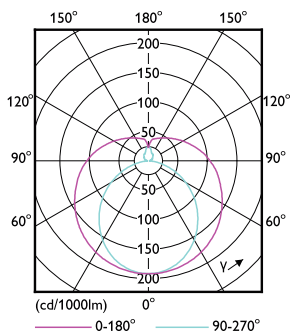

Méretezett rajza

MASTER LEDtube 1500mm HE 20W 830 T5 EU

Product	D1	D2	A1	A2	A3
MASTER LEDtube 1500mm HE 20W 830 T5 EU	15,8 mm	19 mm	1449 mm	1454,9 mm	1463,2 mm

Fotometriai adatok

LEDtube MAS 8W G5 1000lm

LEDtube MAS 20W G5 2800lm 830