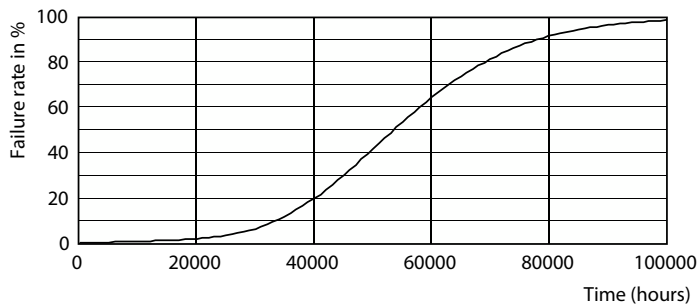

MASTER LEDtube Mains T5

Fotometriai adatok

LEDtube MAS 20W G5 3000lm 840

Élettartam

Life Expectancy Diagram