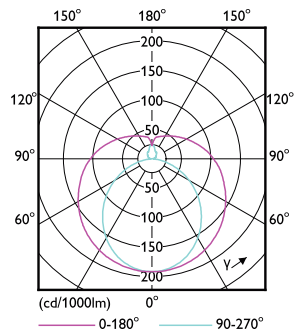

Méretezett rajza

MASTER LEDtube 1500mm HE 20W 840 T5 EU

Product	D1	D2	A1	A2	A3
MASTER LEDtube 1500mm HE 20W 840 T5 EU	15,8 mm	19 mm	1449 mm	1454,9 mm	1463,2 mm

Fotometriai adatok

LEDtube MAS 16,5W G5 2500lm 840