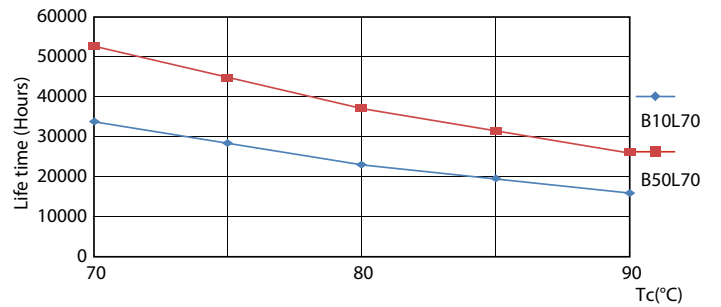

LEDtube MAS 1 26W 50K LifetimeVsTc-LED