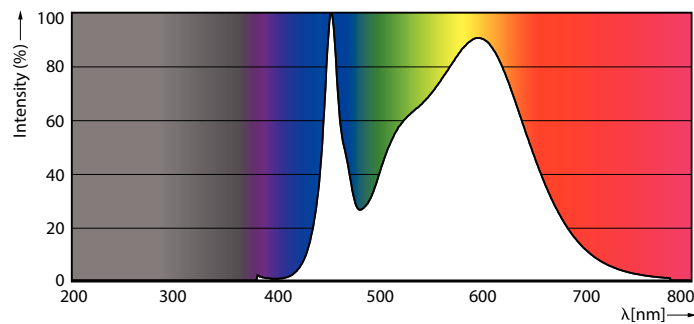

Fotometriai adatok

LEDtube MAS 16,5W G5 2500lm 840