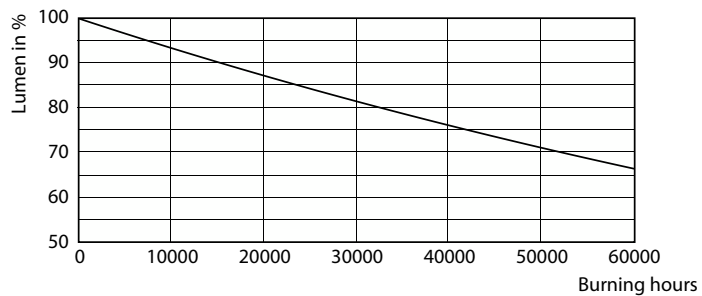

MASTER LEDtube Mains T5

Élettartam

Lumen Maintenance Diagram