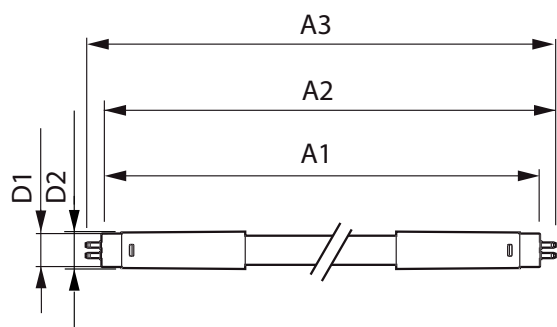

Méretezett rajza

MASTER LEDtube 1500mm HE 20W 840 T5 EU

Product	D1	D2	A1	A2	A3
MASTER LEDtube 1500mm HE 20W 840 T5 EU	15,8 mm	19 mm	1449 mm	1454,9 mm	1463,2 mm

Fotometriai adatok

LEDtube MAS 16,5W G5 2500lm 840