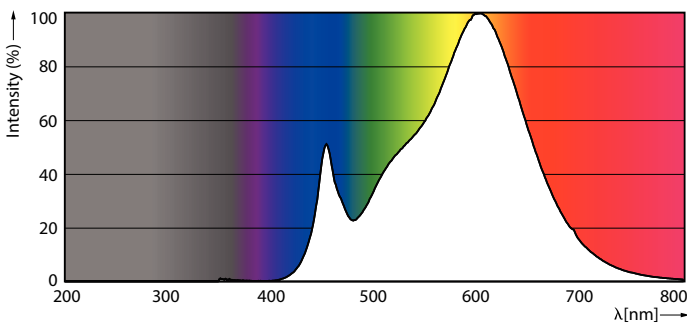

Fotometriai adatok

LEDTForce 36W ED90 E40 830

LEDTForce 36W ED90 E27 830