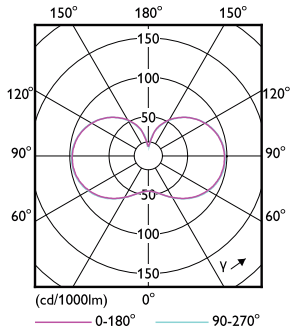

Trueforce CorePro LED HPL

Fotometriai adatok

LEDTForce 36W ED90 E27