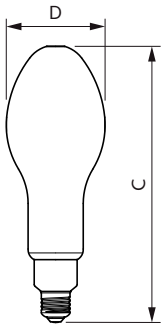

Trueforce CorePro LED HPL

Hőmérséklet

A foglalat hőmérséklete, maximum (névleges) 60 °C

Vezérlők és fényerő-szabályozás

Szabályozható Nem

Mechanika és tokozás

Fényforrás formája Opál

Fényforrásbúra formája ED90

Tanúsítvány és alkalmazási területek

Energiatakarékosági címke (EEL) A++

Energiafogyasztás kWh/1000 óra 36 kWh

Termékadatok

Teljes termékkód 871951429927600

A termék megrendelési neve TForce Core LED HPL 36W E27 830 FR

EAN/UPC - termék 8719514299276

Rendelési kód 29927600

Számláló – mennyiség csomagonként 1

Számláló – csomag külső dobozonként 6

SAP anyag 929002481202

Nettó tömeg (darab) 0,204 kg

Méretezett rajza

TForce 37W 5700lm 3000K E27 ND

Product	D	C
TForce Core LED HPL 36W E27 830 FR	90 mm	245 mm