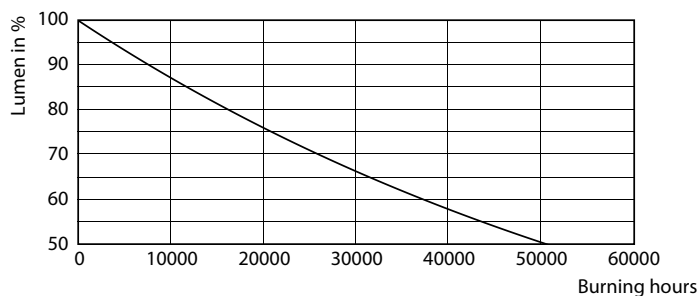

Termék adatok

Általános információ		Szinvisztaadási index (névleges)	
Fejelés	E27 [E27]		80
Megfelel az EU RoHS irányelvnek	Igen	Fényerő-megmaradás (LLMF) a névleges élettartam végén (névleges)	70 %
Névleges élettartam (névleges)	25000 h	Működtetés és elektronika	
Kapcsolási ciklusok száma	15000X	Bemeneti frekvencia	50–60 Hz
Műszaki típus	36-125W	Teljesítmény (névleges) (névleges)	36 W
Technikai adatok		Fényforrás árama (névleges)	165 mA
Színkód	840 [4000 K korrelált színhőmérséklet]	Teljesítmény-egyenérték	125 W
Sugárzási szög (névleges)	300 °	Indulási idő (névleges)	0,5 s
Fényáram (névleges)	6000 lm	Felmelegedési idő a 60%-os fényerő eléréséig (névleges)	0,5 s
Színmegjelölés	Fehér (CW)	Teljesítménytényező (névleges)	0,9
Korrelált színhőmérséklet (névleges)	4000 K	Feszültség (névleges)	220-240 V
Fényhasznosítás (névleges) (névleges)	166,00 lm/W		
Színkonzisztencia	<6		

Trueforce CorePro LED HPL

Fotometriai adatok

LEDForce 36W ED90 E27

Élettartam

LEDspots LED 25K

LEDspots LMP 25K