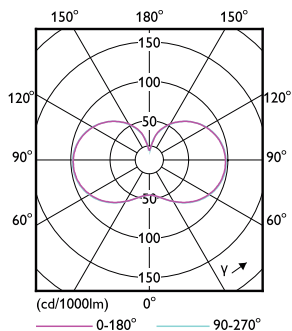

Trueforce CorePro LED HPL

Fotometriai adatok

LEDForce 36W ED90 E27