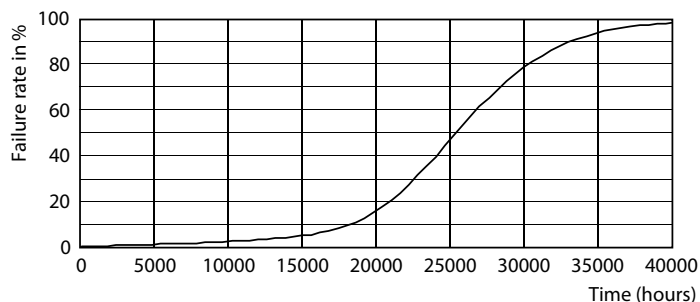

Élettartam

LEDspots LED 25K