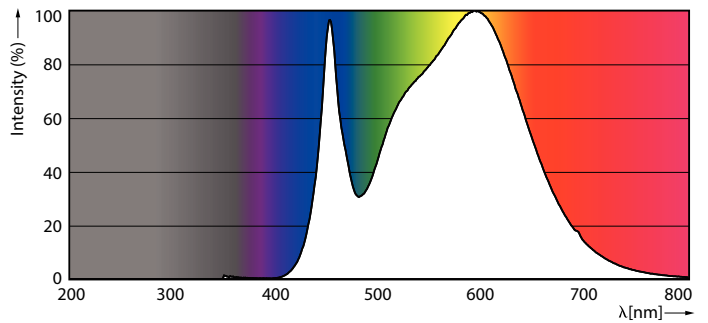

LEDTForce 36W ED90 E40 840