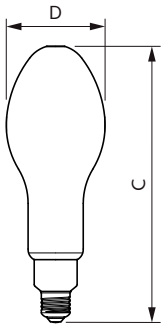

Tanúsítvány és alkalmazási területek

Energiatakarékosági címke (EEL) A++

Energiafogyasztás kWh/1000 óra 36 kWh

Termékadatok

Teljes termék kód	871951429929000
A termék megrendelési neve	TForce Core LED HPL 36W E27 840 FR
EAN/UPC - termék	8719514299290
Rendelési kód	29929000
Számláló – mennyiség csomagonként	1
Számláló – csomag külső dobozonként	6
SAP anyag	929002481302
Nettó tömeg (darab)	0,204 kg

Méretezett rajza

Tforce 37W 6000lm 4000K E27 ND

Product	D	C
TForce Core LED HPL 36W E27 840 FR	90 mm	245 mm

Fotometriai adatok

CSOP Fotometria Kft. Budapest, E-11. Page 1/1

LEDTForce 36W ED90 E27 840

LEDTForce 36W ED90 E40 840