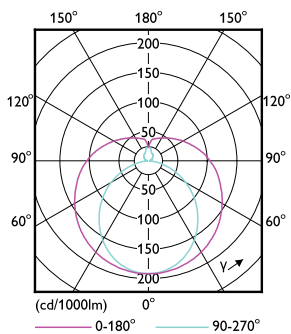

Méretezett rajza

MASTER LEDtube 600mm HE 8W 830 T5 EU

Product	D1	D2	A1	A2	A3
MASTER LEDtube 600mm HE 8W 830 T5 EU	15,8 mm	19 mm	549 mm	556,1 mm	563,2 mm

Fotometriai adatok

LEDtube MAS 8W G5 1000lm

LEDtube MAS G3 8W G13 1000lm 830-GUL