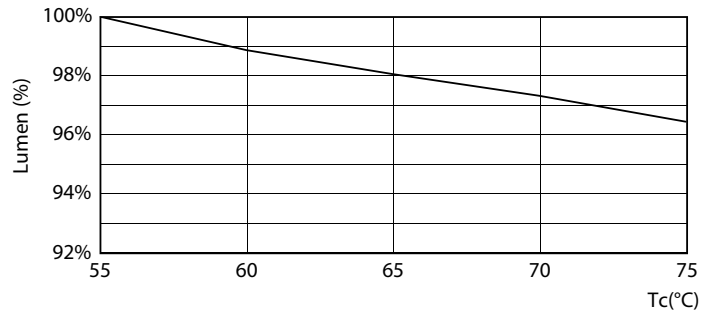

LEDtube MAS G3 8W 50K LumenVsTc-LMP

Élettartam