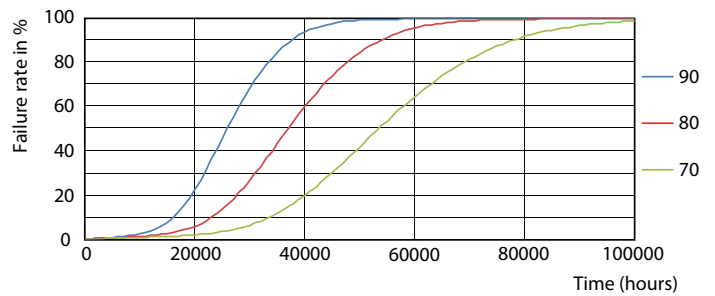

MASTER LEDtube Mains T5

Fotometriai adatok

LEDtube MAS G3 8W G13 1000lm 830-POC

Élettartam

Life Expectancy Diagram

LEDtube MAS G3 8W 50K LumenVsTc-LMP

LEDtube MAS 1 26W 50K LifetimeVsTc-LED

LEDtube MAS 1 26W 50K FailureRate-LED