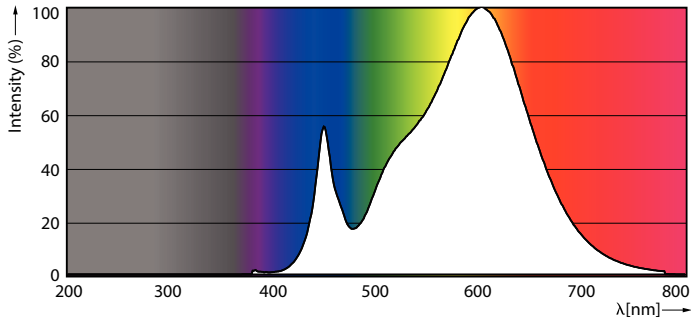

MASTER LEDtube Mains T5

Fotometriai adatok

LEDtube MAS G3 8W G13 1000lm 830-POC