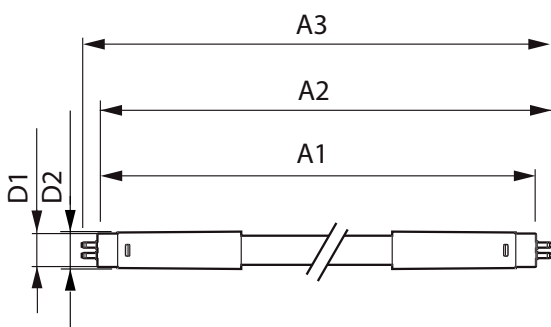

Hőmérséklet

Környezeti hőmérséklet (maximum)	45 °C
Környezeti hőmérséklet (minimum)	-20 °C
Tárolási hőmérséklet (maximum)	65 °C
Tárolási hőmérséklet (minimum)	-40 °C

MASTER LEDtube Mains T5

A foglalat hőmérséklete, maximum (névleges)	60 °C
Vezérlők és fényerő-szabályozás	
Szabályozható	Nem
Mechanika és tokozás	
Fényforrás formája	Opál
Fényforrás anyaga	Glass
A termék hossza	600 mm
Fényforrásbúra formája	Cső, két végén fejezt
Tanúsítvány és alkalmazási területek	
Energiatakarékosági osztály	E
Energiatakarékos termék	Yes
Tanúsítási jelek	RoHS compliance CE jel KEMA Keur tanúsítvány

Energiafogyasztás kWh/1000 óra	8 kWh
EPREL-regisztrációs szám	467302
Termékadatok	
Teljes termék kód	871951433425000
A termék megrendelési neve	MASTER LEDtube 600mm HE 8W 830 T5 EU
EAN/UPC - termék	8719514334250
Rendelési kód	33425000
Számláló – mennyiség csomagonként	1
Számláló – csomag külső dobozonként	10
SAP anyag	929003044102
Nettó tömeg (darab)	0,232 kg

Méretezett rajza

MASTER LEDtube 600mm HE 8W 830 T5 EU

Product	D1	D2	A1	A2	A3
MASTER LEDtube 600mm HE 8W 830 T5 EU	15,8 mm	19 mm	549 mm	556,1 mm	563,2 mm

Fotometriai adatok

LEDtube MAS 8W G5 1000lm

LEDtube MAS G3 8W G13 1000lm 830-GUL