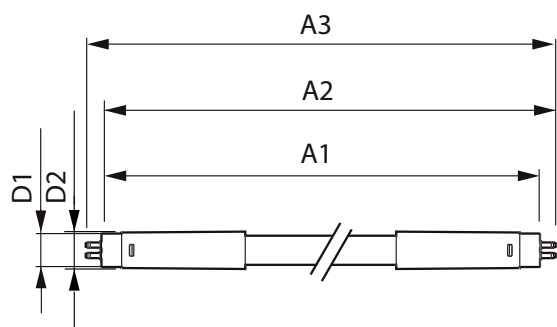

Termék adatok

Általános információ		Fényerő-megmaradás (LLMF) a névleges élettartam végén (névleges)	
Fejelés	G5 [G5]		70 %
Megfelel az EU RoHS irányelvnek	Igen		
Névleges élettartam (névleges)	50000 h	Működtetés és elektronika	
Kapcsolási ciklusok száma	200000X	Bemeneti frekvencia	50–60 Hz
Fényárammérés referencia	Sphere	Teljesítmény (névleges) (névleges)	16,5 W
Technikai adatok		Fényforrás árama (névleges)	85 mA
Színkód	830 [3000 K korrelált színhőmérséklet]	Indulási idő (névleges)	0,5 s
Sugárzási szög (névleges)	200 °	Felmelegedési idő a 60%-os fényerő eléréséig (névleges)	0,5 s
Fényáram (névleges)	2300 lm	Teljesítménytényező (névleges)	0,92
Színmegjelölés	Fehér (WH)	Feszültség (névleges)	220–240 V
Korrelált színhőmérséklet (névleges)	3000 K	Hőmérséklet	
Fényhasznosítás (névleges) (névleges)	139,00 lm/W	Környezeti hőmérséklet (maximum)	45 °C
Színkonzisztencia	<6	Környezeti hőmérséklet (minimum)	-20 °C
Színvisszaadási index (névleges)	80	Tárolási hőmérséklet (maximum)	65 °C
		Tárolási hőmérséklet (minimum)	-40 °C

MASTER LEDtube Mains T5

A foglalat hőmérséklete, maximum (névleges)	70 °C
Vezérlők és fényerő-szabályozás	
Szabályozható	Nem
Mechanika és tokozás	
Fényforrás formája	Opál
Fényforrás anyaga	Glass
A termék hossza	1200 mm
Fényforrásbúra formája	Cső, két végén fejelt
Tanúsítvány és alkalmazási területek	
Energiatakarékosági osztály	D
Energiatakarékos termék	Yes
Tanúsítási jelek	RoHS compliance CE jel KEMA Keur tanúsítvány

Méretezett rajza

MASTER LEDtube 1200mm HE 16.5W 830 T5 EU

Product	D1	D2	A1	A2	A3
MASTER LEDtube 1200mm HE 16.5W 830 T5 EU	15,8 mm	19 mm	1149 mm	1156,1 mm	1163,2 mm

Fotometriai adatok

LEDtube MAS 8W G5 1000lm