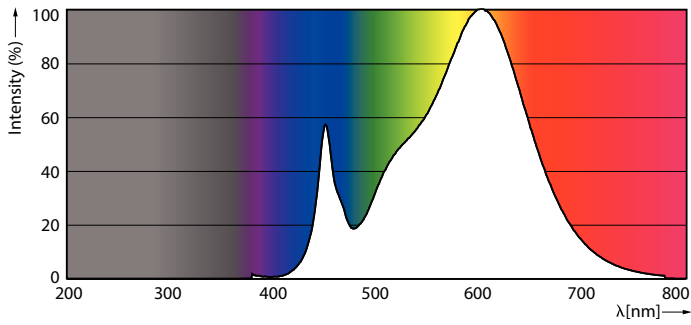

MASTER LEDtube Mains T5

Fotometriai adatok

LEDtube MAS G3 16,5W G13 2300lm 830-POC