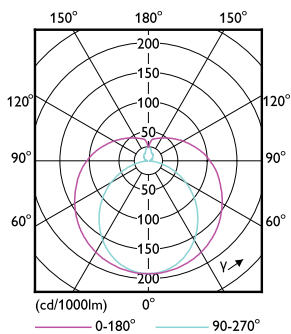

Méretezett rajza

MASTER LEDtube 1200mm HE 16.5W 830 T5 EU

Product	D1	D2	A1	A2	A3
MASTER LEDtube 1200mm HE 16.5W 830 T5 EU	15,8 mm	19 mm	1149 mm	1156,1 mm	1163,2 mm

Fotometriai adatok

LEDtube MAS 8W G5 1000lm