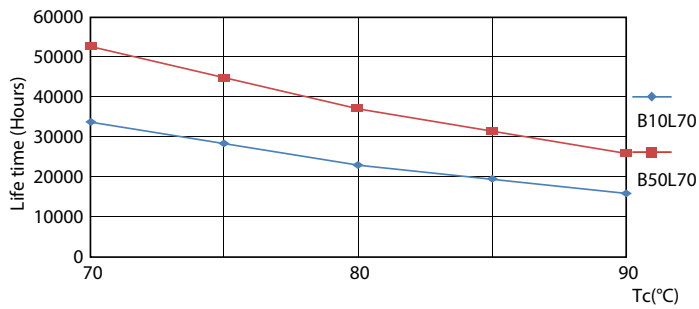

LEDtube MAS G3 16,5W G13 2300lm 830-GUL

MASTER LEDtube Mains T5

Fotometriai adatok

LEDtube MAS G3 16,5W G13 2300lm 830-POC

Élettartam

Life Expectancy Diagram

LEDtube MAS G3 8W 50K LumenVsTc-LMP

LEDtube MAS 1 26W 50K LifetimeVsTc-LED