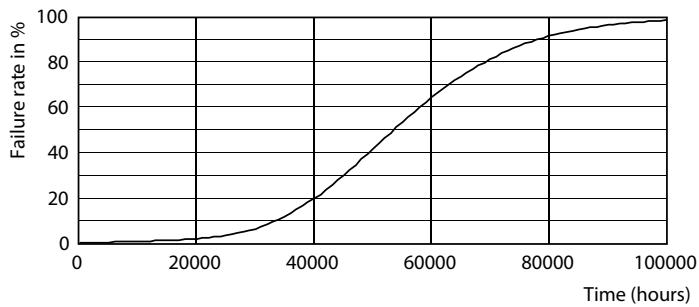

LEDtube MAS G3 16,5W G13 2300lm 830-GUL

MASTER LEDtube Mains T5

Fotometriai adatok

LEDtube MAS G3 16,5W G13 2300lm 830-POC

Élettartam

Life Expectancy Diagram

LEDtube MAS G3 8W 50K LumenVsTc-LMP

LEDtube MAS 1 26W 50K LifetimeVsTc-LED