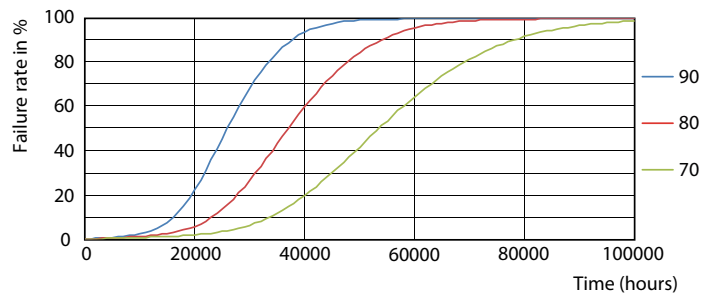

LEDtube MAS G3 16,5W G13 2300lm 830-GUL

MASTER LEDtube Mains T5

Fotometriai adatok

LEDtube MAS G3 16,5W G13 2300lm 830-POC

Élettartam

Life Expectancy Diagram

LEDtube MAS G3 8W 50K LumenVsTc-LMP

LEDtube MAS 1 26W 50K LifetimeVsTc-LED