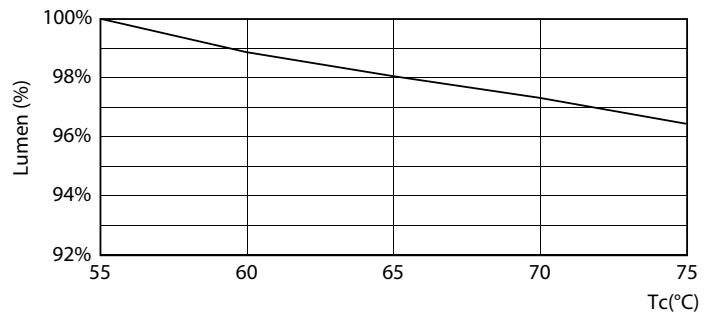

LEDtube MAS G3 16,5W G13 2300lm 830-GUL

MASTER LEDtube Mains T5

Fotometriai adatok

LEDtube MAS G3 16,5W G13 2300lm 830-POC

Élettartam

Life Expectancy Diagram

LEDtube MAS G3 8W 50K LumenVsTc-LMP

LEDtube MAS 1 26W 50K LifetimeVsTc-LED