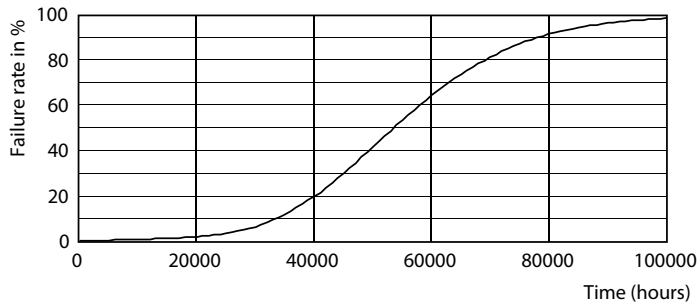

LEDtube MAS 8W G5 1000lm

MASTER LEDtube Mains T5

Fotometriai adatok

LEDtube MAS G3 16,5W G13 2500lm 840-POC

Élettartam

Life Expectancy Diagram

LEDtube MAS G3 8W 50K LumenVsTc-LMP

LEDtube MAS 1 26W 50K LifetimeVsTc-LED