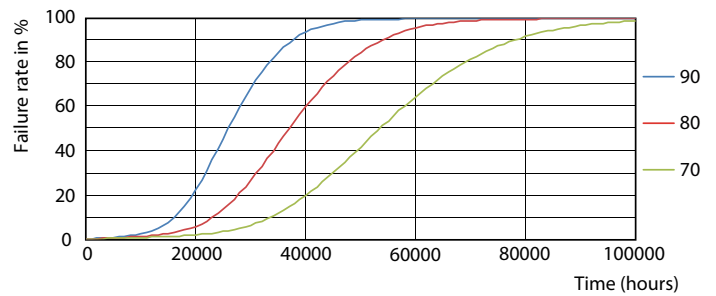

LEDtube MAS 8W G5 1000lm

MASTER LEDtube Mains T5

Fotometriai adatok

LEDtube MAS G3 16,5W G13 2500lm 840-POC

Élettartam

Life Expectancy Diagram

LEDtube MAS G3 8W 50K LumenVsTc-LMP

LEDtube MAS 1 26W 50K LifetimeVsTc-LED