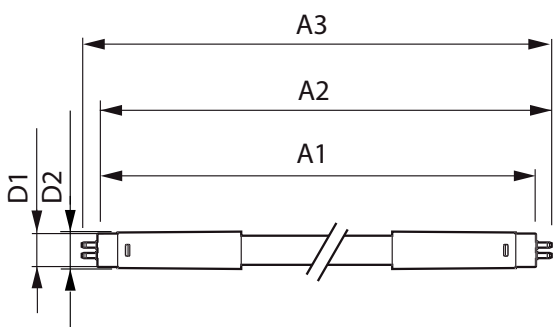

Termék adatok

Általános információ	
Fejelés	G5 [G5]
Megfelel az EU RoHS irányelvnek	Igen
Névleges élettartam (névleges)	50000 h
Kapcsolási ciklusok száma	200000X
Fényárammérés referencia	Sphere
Technikai adatok	
Színkód	840 [4000 K korrelált színhőmérséklet]
Sugárzási szög (névleges)	200 °
Fényáram (névleges)	2500 lm
Színmegjelölés	Fehér (CW)
Korrelált színhőmérséklet (névleges)	4000 K
Fényhasznosítás (névleges) (névleges)	151,00 lm/W
Színkonzisztencia	<6
Színvisszaadási index (névleges)	80

Hőmérséklet	
Környezeti hőmérséklet (maximum)	45 °C
Környezeti hőmérséklet (minimum)	-20 °C
Tárolási hőmérséklet (maximum)	65 °C
Tárolási hőmérséklet (minimum)	-40 °C

MASTER LEDtube Mains T5

A foglalat hőmérséklete, maximum (névleges)	70 °C
Vezérlők és fényerő-szabályozás	
Szabályozható	Nem
Mechanika és tokozás	
Fényforrás formája	Opál
Fényforrás anyaga	Glass
A termék hossza	1200 mm
Fényforrásbúra formája	Cső, két végén fejtelt
Tanúsítvány és alkalmazási területek	
Energiatakarékosági osztály	D
Energiatakarékos termék	Yes
Tanúsítási jelek	RoHS compliance CE jel KEMA Keur tanúsítvány

Energiafogyasztás kWh/1000 óra	17 kWh
EPREL-regisztrációs szám	467303
Termékadatok	
Teljes termék kód	871951433433500
A termék megrendelési neve	MASTER LEDtube 1200mm HE 16.5W
	840 T5 EU
EAN/UPC - termék	8719514334335
Rendelési kód	33433500
Számláló – mennyiség csomagonként	1
Számláló – csomag külső dobozonként	10
SAP anyag	929003044502
Nettó tömeg (darab)	0,215 kg

Méretezett rajza

MASTER LEDtube 1200mm HE 16.5W 840 T5 EU

Product	D1	D2	A1	A2	A3
MASTER LEDtube 1200mm HE 16.5W 840 T5 EU	15,8 mm	19 mm	1149 mm	1156,1 mm	1163,2 mm

Fotometriai adatok

Master LEDtube 1200mm HE 16.5W 840 T5 EU