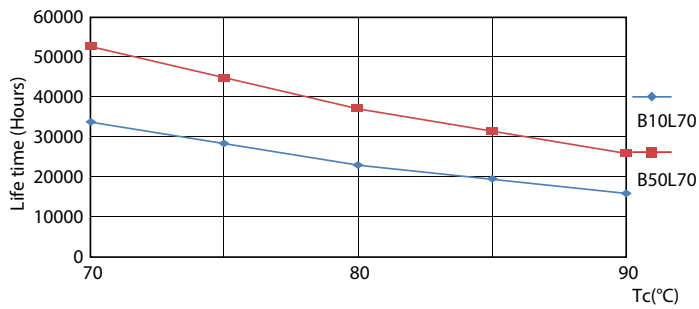

LEDtube MAS 8W G5 1000lm

MASTER LEDtube Mains T5

Fotometriai adatok

LEDtube MAS G3 16,5W G13 2500lm 840-POC

Élettartam

Life Expectancy Diagram

LEDtube MAS G3 8W 50K LumenVsTc-LMP

LEDtube MAS 1 26W 50K LifetimeVsTc-LED