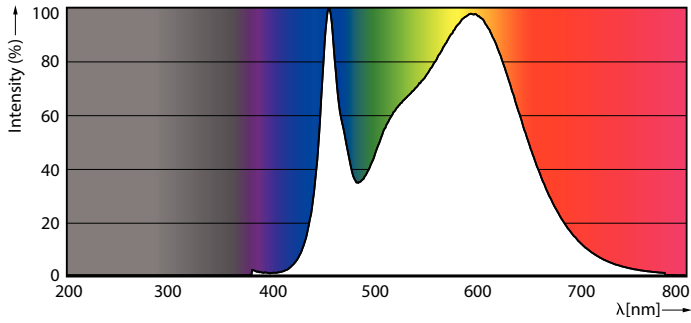

MASTER LEDtube Mains T5

Fotometriai adatok

LEDtube MAS G3 16,5W G13 2500lm 840-POC