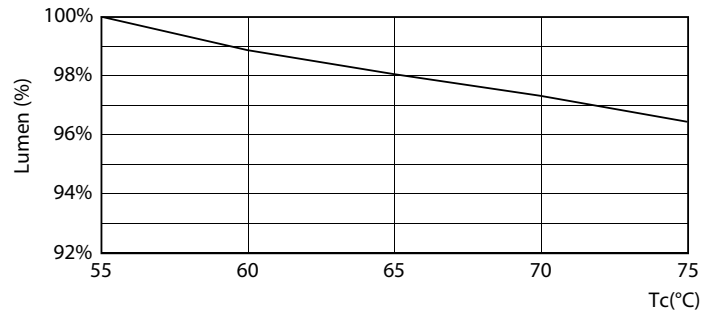

LEDtube MAS 8W G5 1000lm

MASTER LEDtube Mains T5

Fotometriai adatok

LEDtube MAS G3 16,5W G13 2500lm 840-POC

Élettartam

Life Expectancy Diagram

LEDtube MAS G3 8W 50K LumenVsTc-LMP

LEDtube MAS 1 26W 50K LifetimeVsTc-LED