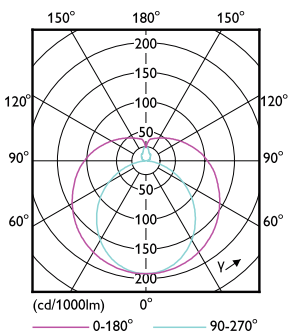

Méretezett rajza

MASTER LEDtube 1200mm HE 16.5W 840 T5 EU

Product	D1	D2	A1	A2	A3
MASTER LEDtube 1200mm HE 16.5W 840 T5 EU	15,8 mm	19 mm	1149 mm	1156,1 mm	1163,2 mm

Fotometriai adatok

Master LEDtube 1200mm HE 16.5W 840 T5 EU

LEDtube MAS 8W G5 1000lm

MASTER LEDtube Mains T5

Fotometriai adatok

LEDtube MAS G3 16,5W G13 2500lm 840-POC

Élettartam

Life Expectancy Diagram

LEDtube MAS G3 8W 50K LumenVsTc-LMP

LEDtube MAS 1 26W 50K LifetimeVsTc-LED