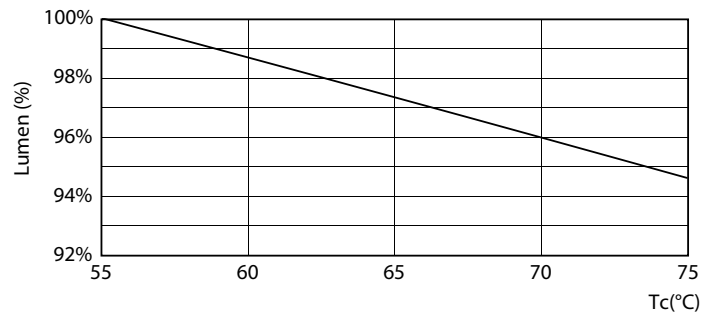

## Élettartam

LEDtube ECO SLR 8W 20K LifetimeVsTc-LED

LEDtube ECO SLR 8W 20K FailureRate-LED

LEDtube 20K-LED

LEDtube ECO SLR 8W 20K LumenVsTc-LMP