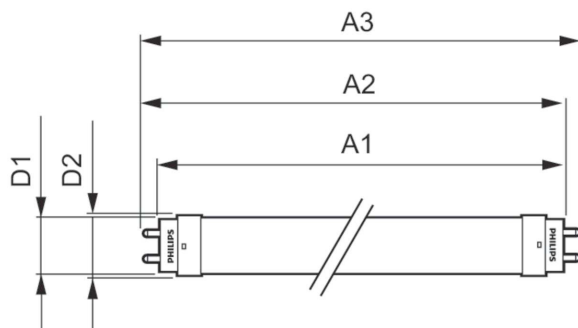

### Méretezett rajza

Ecofit LEDtube 600mm 8W 840 T8

Product	D1	D2	A1	A2	A3
Ecofit LEDtube 600mm 8W 840 T8	25,7 mm	28 mm	588,5 mm	595,5 mm	602,5 mm