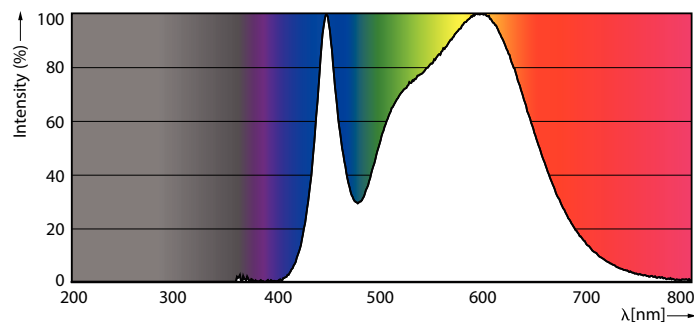

Fotometriai adatok

LEDtube ECO SLR 8W G13 800lm 840-POC