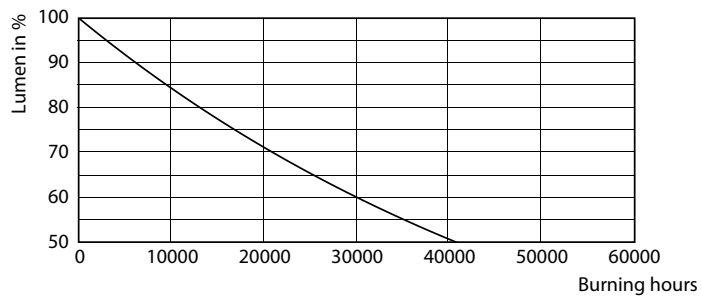

Ecofit Ledtubes T8

Élettartam

LEDtube 20K-LMP