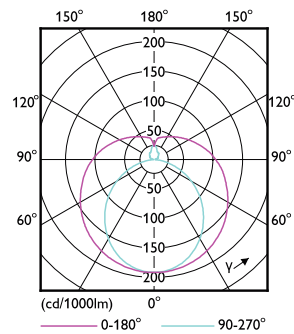

### Méretezett rajza

Ecofit LEDtube 600mm 8W 840 T8

Product	D1	D2	A1	A2	A3
Ecofit LEDtube 600mm 8W 840 T8	25,7 mm	28 mm	588,5 mm	595,5 mm	602,5 mm

### Fotometriai adatok

LEDtube ECO SLR 8W G13 800lm 840-POC

LEDtube ECO SLR 8W G13 800lm-LDD