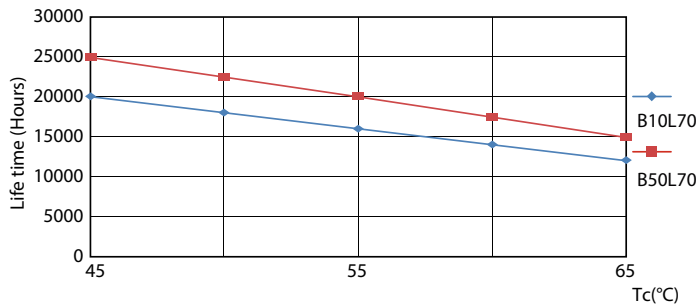

Ecofit Ledtubes T8

Fotometriai adatok

© 2022 Osram Opto Semiconductors AG Page 10/11

LEDtube ECO SLR 8W G13 800lm 840-GUL

Élettartam

LEDtube ECO SLR 8W 20K LifetimeVsTc-LED