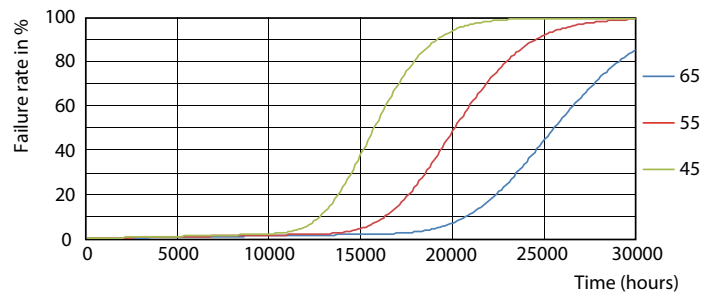

Ecofit Ledtubes T8

Fotometriai adatok

© 2022 Osram Opto Semiconductors AG Page 10/11

LEDtube ECO SLR 8W G13 800lm 840-GUL

Élettartam

LEDtube ECO SLR 8W 20K LifetimeVsTc-LED