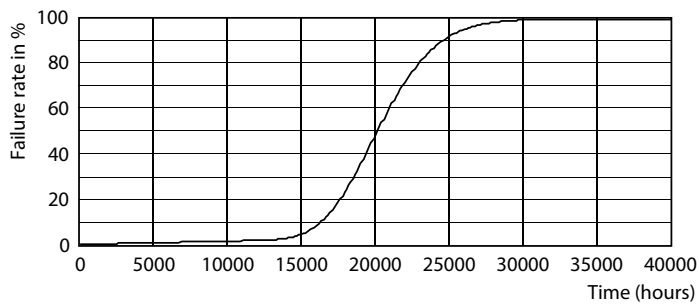

## Élettartam

LEDtube ECO SLR 8W 20K LifetimeVsTc-LED

LEDtube ECO SLR 8W 20K FailureRate-LED

LEDtube 20K-LED

LEDtube ECO SLR 8W 20K LumenVsTc-LMP