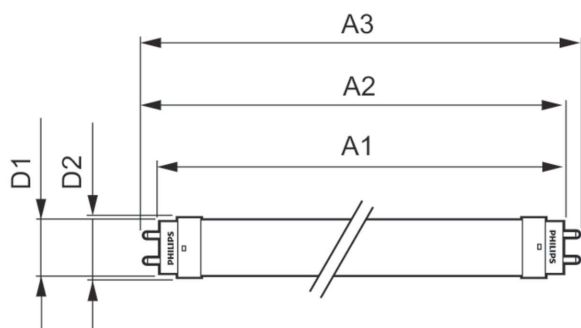

Termék adatok

Általános információ	
Fejlesztés	G13 [Medium Bi-Pin Fluorescent]
Megfelel az EU RoHS irányelvnek	Igen
Névleges élettartam (névleges)	20000 h
Kapcsolási ciklusok száma	50000X
Fényárammérés referencia	Sphere
Technikai adatok	
Színkód	865 [6500 K korrelált színhőmérséklet]
Sugárzási szög (névleges)	240 °
Fényáram (névleges)	800 lm
Színmegjelölés	Hidegfehér nappali fény
Korrelált színhőmérséklet (névleges)	6500 K
Fényhasznosítás (névleges) (névleges)	100,00 lm/W
Színkonzisztencia	<6
Színvisszaadási index (névleges)	80
Fényerő-megmaradás (LLMF) a névleges élettartam végén (névleges)	70 %
Működtetés és elektronika	
Bemeneti frekvencia	50–60 Hz

Teljesítmény (névleges) (névleges)	8 W
Fényforrás árama (névleges)	70 mA
Indulási idő (névleges)	0,5 s
Felmelegedési idő a 60%-os fényerő eléréséig (névleges)	0,5 s
Teljesítménytényező (névleges)	0,5
Feszültség (névleges)	220–240 V
Hőmérséklet	
Környezeti hőmérséklet (maximum)	45 °C
Környezeti hőmérséklet (minimum)	-20 °C
Tárolási hőmérséklet (maximum)	65 °C
Tárolási hőmérséklet (minimum)	-40 °C
A foglalat hőmérséklete, maximum (névleges)	55 °C
Vezérlők és fényerő-szabályozás	
Szabályozható	Nem
Mechanika és tokozás	
Fényforrás formája	Opál
Fényforrás anyaga	Glass
A termék hossza	600 mm

A termék megrendelési neve	Ecofit LEDtube 600mm 8W 865 T8
EAN/UPC - termék	8719514403697
Rendelési kód	40369700
Számláló – mennyiség csomagonként	1
Számláló – csomag külső dobozonként	20
SAP anyag	929003130402
Nettó tömeg (darab)	0,120 kg

Méretezett rajza

Ecofit LEDtube 600mm 8W 865 T8

Product	D1	D2	A1	A2	A3
Ecofit LEDtube 600mm 8W 865 T8	25,7 mm	28 mm	588,5 mm	595,5 mm	602,5 mm

Fotometriai adatok

LEDtube ECO SLR 8W G13 800lm 865-GUL

LEDtube ECO SLR 8W G13 800lm-LDD