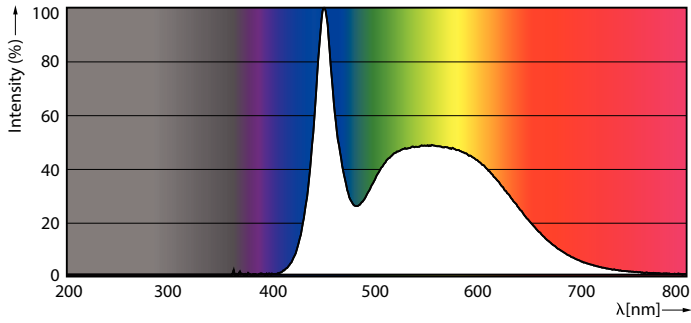

Termék adatok

Általános információ	
Fejlesztés	G13 [Medium Bi-Pin Fluorescent]
Megfelel az EU RoHS irányelvnek	Igen
Névleges élettartam (névleges)	20000 h
Kapcsolási ciklusok száma	50000X
Fényárammérés referencia	Sphere
Technikai adatok	
Színkód	865 [6500 K korrelált színhőmérséklet]
Sugárzási szög (névleges)	240 °
Fényáram (névleges)	800 lm
Színmegjelölés	Hidegfehér nappali fény
Korrelált színhőmérséklet (névleges)	6500 K
Fényhasznosítás (névleges) (névleges)	100,00 lm/W
Színkonzisztencia	<6
Színvisszaadási index (névleges)	80
Fényerő-megmaradás (LLMF) a névleges élettartam végén (névleges)	70 %
Működtetés és elektronika	
Bemeneti frekvencia	50–60 Hz

Ecofit Ledtubes T8

Fotometriai adatok

LEDtube ECO SLR 8W G13 800lm 865-POC

Élettartam

LEDtube ECO SLR 8W 20K LifetimeVsTc-LED

LEDtube ECO SLR 8W 20K FailureRate-LED

LEDtube 20K-LED

LEDtube ECO SLR 8W 20K LumenVsTc-LMP