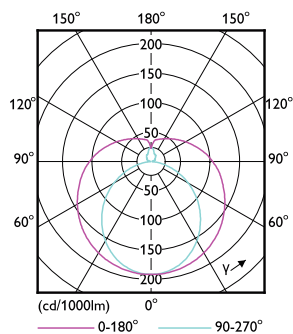

Méretezett rajza

Ecofit LEDtube 600mm 8W 865 T8

Product	D1	D2	A1	A2	A3
Ecofit LEDtube 600mm 8W 865 T8	25,7 mm	28 mm	588,5 mm	595,5 mm	602,5 mm

Fotometriai adatok

LEDtube ECO SLR 8W G13 800lm 865-GUL

LEDtube ECO SLR 8W G13 800lm-LDD