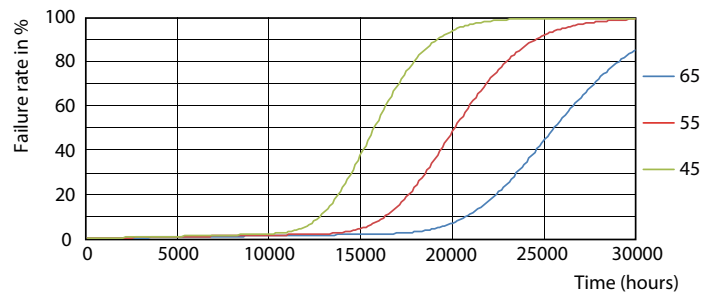

Ecofit Ledtubes T8

Fotometriai adatok

LEDtube ECO SLR 8W G13 800lm 865-POC

Élettartam

LEDtube ECO SLR 8W 20K LifetimeVsTc-LED

LEDtube ECO SLR 8W 20K FailureRate-LED

LEDtube 20K-LED

LEDtube ECO SLR 8W 20K LumenVsTc-LMP