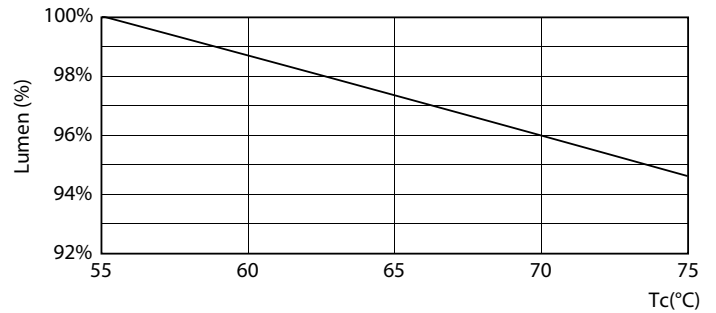

Ecofit Ledtubes T8

Fotometriai adatok

LEDtube ECO SLR 8W G13 800lm 865-POC

Élettartam

LEDtube ECO SLR 8W 20K LifetimeVsTc-LED

LEDtube ECO SLR 8W 20K FailureRate-LED

LEDtube 20K-LED

LEDtube ECO SLR 8W 20K LumenVsTc-LMP