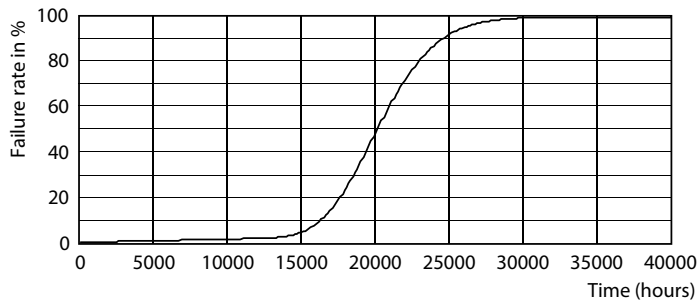

Ecofit Ledtubes T8

Fotometriai adatok

LEDtube ECO SLR 8W G13 800lm 865-POC

Élettartam

LEDtube ECO SLR 8W 20K LifetimeVsTc-LED

LEDtube ECO SLR 8W 20K FailureRate-LED

LEDtube 20K-LED

LEDtube ECO SLR 8W 20K LumenVsTc-LMP