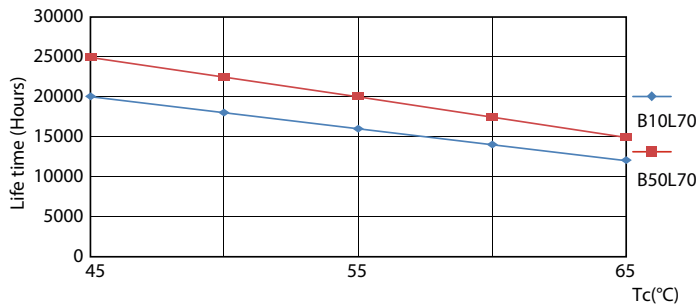

Élettartam

LEDtube ECO SLR 8W 20K LifetimeVsTc-LED