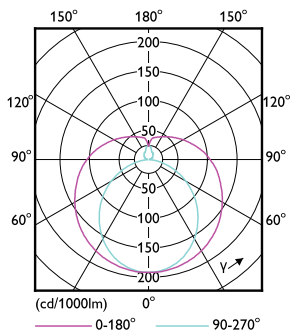

Fotometriai adatok

LEDtube ECO SLR 8W G13 800lm-LDD

LEDtube ECO SLR 16W G13 1600lm 840-GUL