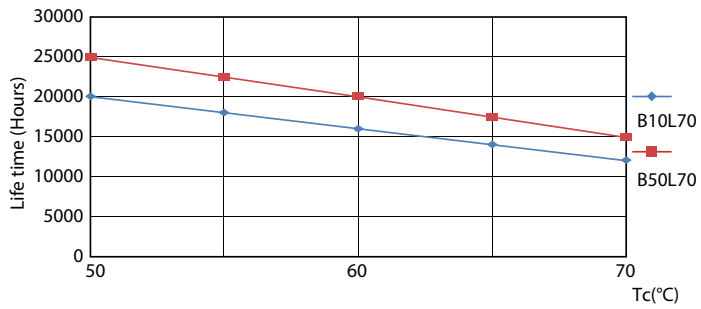

Ecofit Ledtubes T8

Élettartam

LEDtube ECO SLR 16W 20K LifetimeVsTc-LED