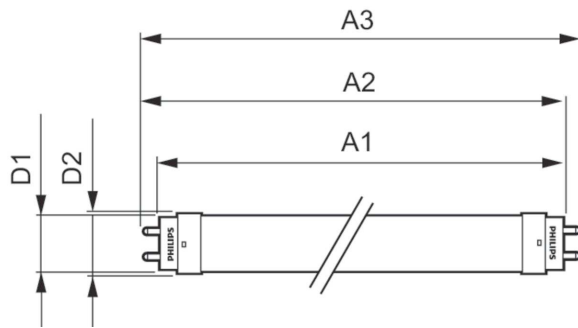

Ecofit Ledtubes T8

Fényforrásbúra formája	Cső, egy végén fejelet
Tanúsítvány és alkalmazási területek	
Energiatakarékosági osztály	F
Energiatakarékos termék	Yes
Tanúsítási jelek	RoHS compliance CE jel KEMA Keur tanúsítvány
Energiafogyasztás kWh/1000 óra	16 kWh
EPREL-regisztrációs szám	726134

Termékadatok

Teljes termékkód	871951440371000

A termék megrendelési neve	Ecofit LEDtube 1200mm 16W 840 T8
EAN/UPC - termék	8719514403710
Rendelési kód	40371000
Számláló – mennyiség csomagonként	1
Számláló – csomag külső dobozonként	20
SAP anyag	929003130502
Nettó tömeg (darab)	0,215 kg

Méretezett rajza

Ecofit LEDtube 1200mm 16W 840 T8

Product	D1	D2	A1	A2	A3
Ecofit LEDtube 1200mm 16W 840 T8	25,7 mm	28 mm	1198 mm	1205 mm	1212 mm