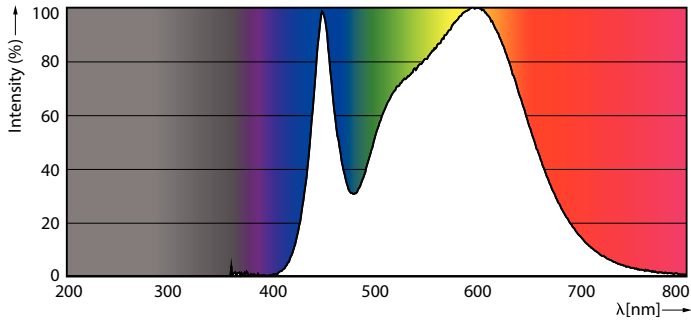

Ecofit Ledtubes T8

Fotometriai adatok

LEDtube ECO SLR 16W G13 1600lm 840-POC