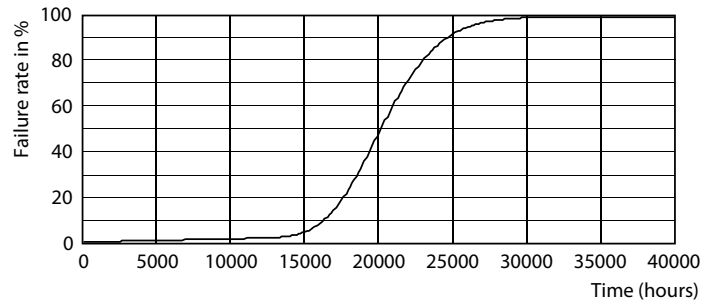

LEDtube 20K-LED