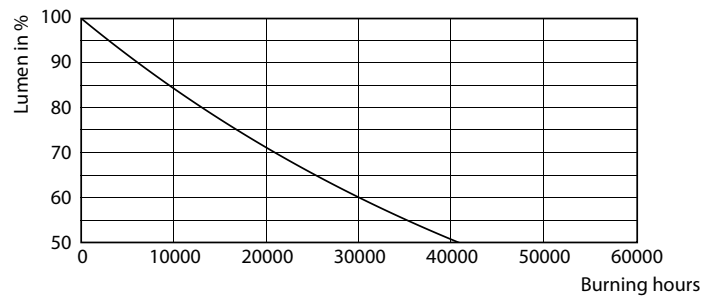

## Élettartam

LEDtube ECO SLR 16W 20K FailureRate-LED

LEDtube 20K-LED

LEDtube ECO SLR 8W 20K LumenVsTc-LMP

LEDtube 20K-LMP