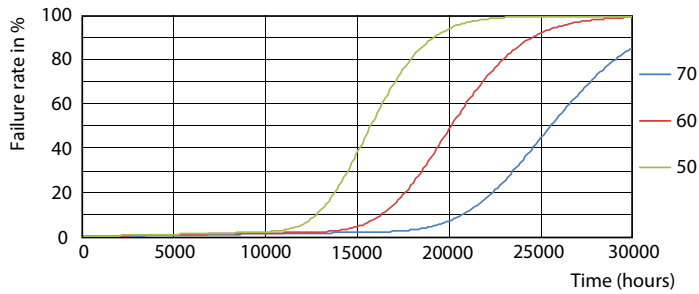

Élettartam