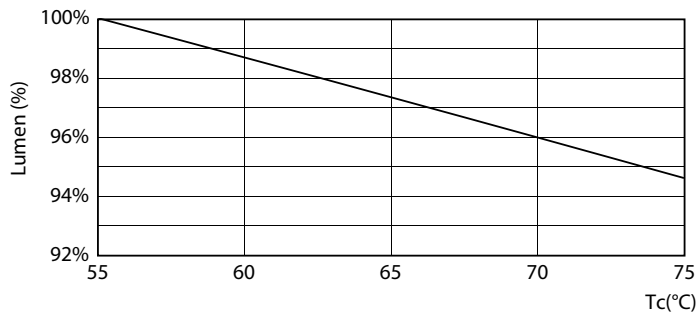

Ecofit Ledtubes T8

Fotometriai adatok

© 2012 Philips Lighting B.V. Page 10

LEDtube ECO SLR 16W G13 1600lm 865-GUL

Élettartam

LEDtube ECO SLR 16W 20K FailureRate-LED

LEDtube 20K-LED

LEDtube ECO SLR 8W 20K LumenVsTc-LMP