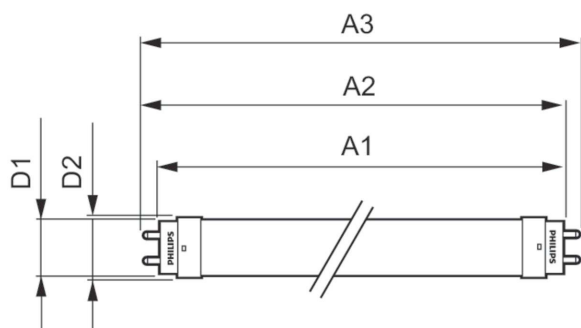

Termék adatok

Általános információ	
Fejlesztés	G13 [Medium Bi-Pin Fluorescent]
Megfelel az EU RoHS irányelvnek	Igen
Névleges élettartam (névleges)	20000 h
Kapcsolási ciklusok száma	50000X
Fényárammérés referencia	Sphere
Technikai adatok	
Színkód	865 [6500 K korrelált színhőmérséklet]
Sugárzási szög (névleges)	240 °
Fényáram (névleges)	1600 lm
Színmegjelölés	Hidegfehér nappali fény
Korrelált színhőmérséklet (névleges)	6500 K
Fényhasznosítás (névleges) (névleges)	100,00 lm/W
Színkonzisztencia	<6
Színvisszaadási index (névleges)	80
Fényerő-megmaradás (LLMF) a névleges élettartam végén (névleges)	70 %
Működtetés és elektronika	
Bemeneti frekvencia	50–60 Hz
Teljesítmény (névleges) (névleges)	
Teljesítmény (névleges) (névleges)	16 W
Fényforrás árama (névleges)	
Fényforrás árama (névleges)	134 mA
Indulási idő (névleges)	
Indulási idő (névleges)	0,5 s
Felmelegedési idő a 60%-os fényerő eléréséig (névleges)	
Felmelegedési idő a 60%-os fényerő eléréséig (névleges)	0,5 s
Teljesítménytényező (névleges)	
Teljesítménytényező (névleges)	0,5
Feszültség (névleges)	
Feszültség (névleges)	220–240 V
Hőmérséklet	
Környezeti hőmérséklet (maximum)	45 °C
Környezeti hőmérséklet (minimum)	-20 °C
Tárolási hőmérséklet (maximum)	65 °C
Tárolási hőmérséklet (minimum)	-40 °C
A foglalat hőmérséklete, maximum (névleges)	55 °C
Vezérlők és fényerő-szabályozás	
Szabályozható	Nem
Mechanika és tokozás	
Fényforrás formája	Opál
Fényforrás anyaga	Glass
A termék hossza	1200 mm

Méretezett rajza

Ecofit LEDtube 1200mm 16W 865 T8

Product	D1	D2	A1	A2	A3
Ecofit LEDtube 1200mm 16W 865 T8	25,7 mm	28 mm	1198 mm	1205 mm	1212 mm

Fotometriai adatok

LEDtube ECO SLR 8W G13 800lm-LDD

LEDtube ECO SLR 16W G13 1600lm 865-POC