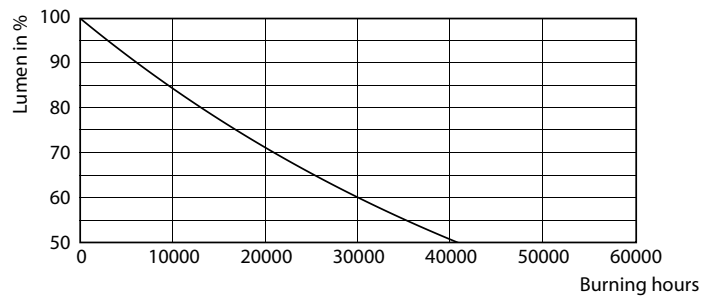

Ecofit Ledtubes T8

Fotometriai adatok

© 2012 Philips Lighting B.V. Page 10

LEDtube ECO SLR 16W G13 1600lm 865-GUL

Élettartam

LEDtube ECO SLR 16W 20K FailureRate-LED

LEDtube 20K-LED

LEDtube ECO SLR 8W 20K LumenVsTc-LMP