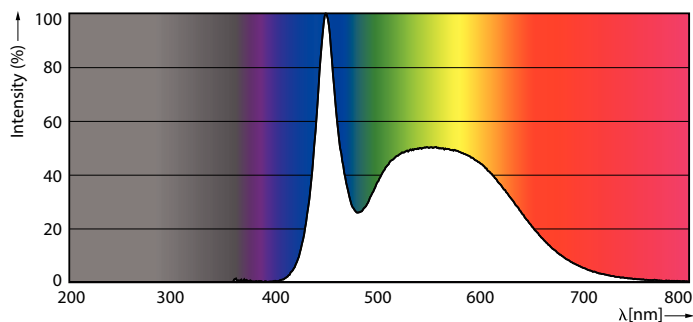

LEDtube ECO SLR 16W G13 1600lm 865-POC