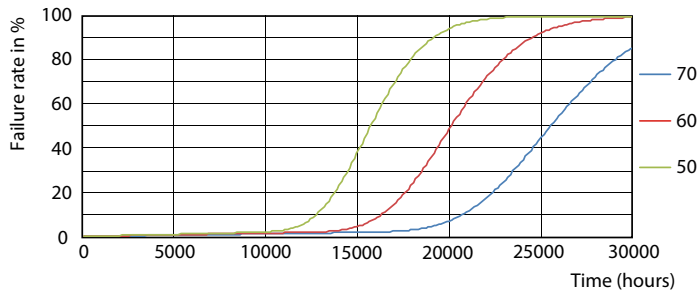

Ecofit Ledtubes T8

Fotometriai adatok

© 2012 Philips Lighting B.V. Page 10

LEDtube ECO SLR 16W G13 1600lm 865-GUL

Élettartam

LEDtube ECO SLR 16W 20K FailureRate-LED

LEDtube 20K-LED

LEDtube ECO SLR 8W 20K LumenVsTc-LMP