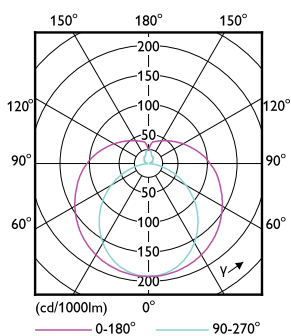

Méretezett rajza

Ecofit LEDtube 1200mm 16W 865 T8

Product	D1	D2	A1	A2	A3
Ecofit LEDtube 1200mm 16W 865 T8	25,7 mm	28 mm	1198 mm	1205 mm	1212 mm

Fotometriai adatok

LEDtube ECO SLR 8W G13 800lm-LDD

LEDtube ECO SLR 16W G13 1600lm 865-POC