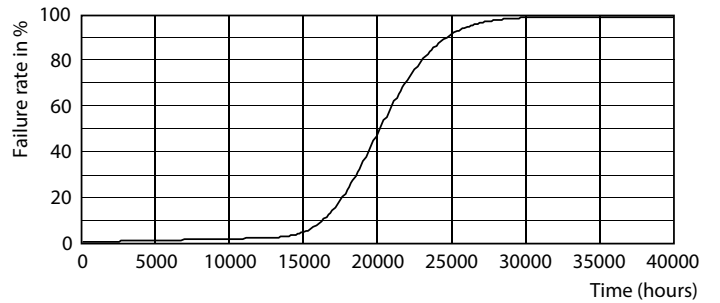

Ecofit Ledtubes T8

Fotometriai adatok

© 2012 Philips Lighting B.V. Page 10

LEDtube ECO SLR 16W G13 1600lm 865-GUL

Élettartam

LEDtube ECO SLR 16W 20K FailureRate-LED

LEDtube 20K-LED

LEDtube ECO SLR 8W 20K LumenVsTc-LMP