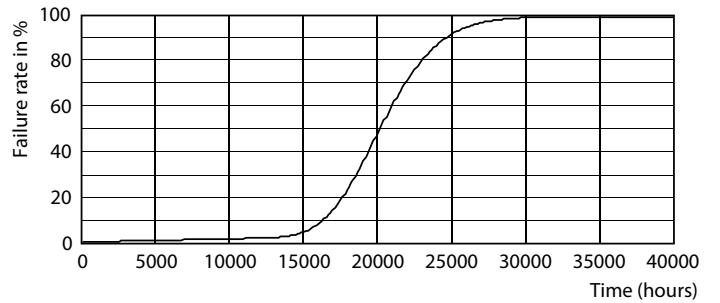

LEDtube 20K-LED

Ecofit Ledtubes T8

Fotometriai adatok

LEDtube ECO SLR 19,5W G13 2000lm 840-GUL

Élettartam