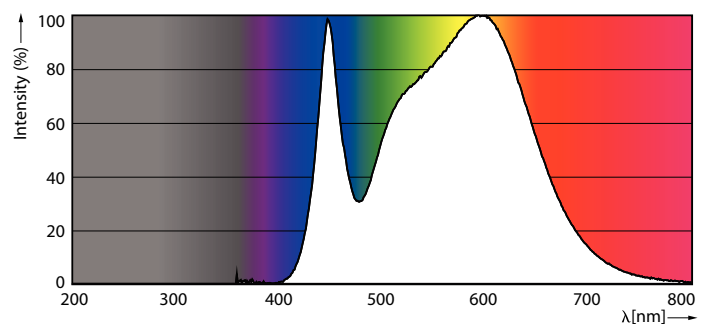

LEDtube ECO SLR 16W G13 1600lm 840-POC