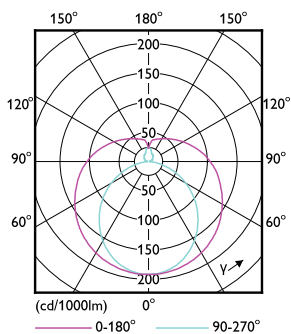

Méretezett rajza

Ecofit LEDtube 1500mm 19.5W 840 T8

Product	D1	D2	A1	A2	A3
Ecofit LEDtube 1500mm 19.5W 840 T8	25,7 mm	28 mm	1498,5 mm	1505,9 mm	1513 mm

Fotometriai adatok

LEDtube ECO SLR 8W G13 800lm-LDD

LEDtube ECO SLR 16W G13 1600lm 840-POC