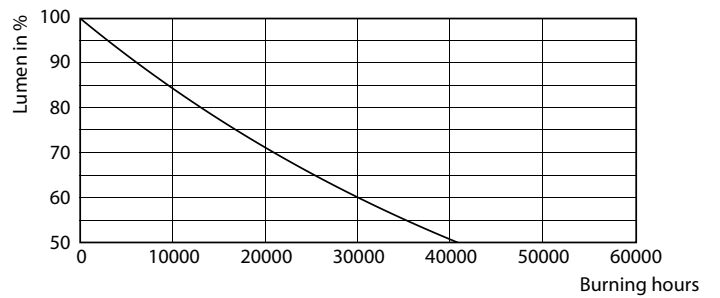

Ecofit Ledtubes T8

Fotometriai adatok

LEDtube ECO SLR 19,5W G13 2000lm 840-GUL

Élettartam

LEDtube ECO SLR 16W 20K FailureRate-LED

LEDtube 20K-LED

LEDtube ECO SLR 8W 20K LumenVsTc-LMP

LEDtube 20K-LMP