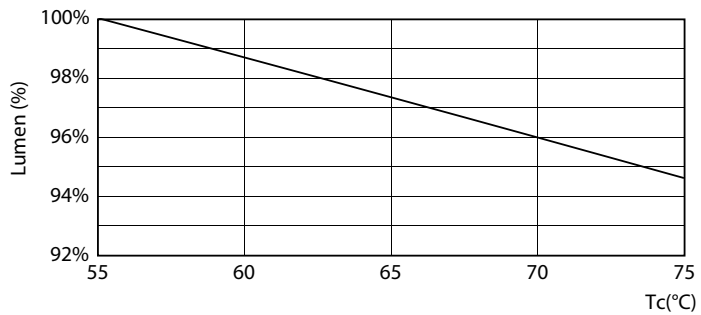

Ecofit Ledtubes T8

Fotometriai adatok

LEDtube ECO SLR 19,5W G13 2000lm 840-GUL

Élettartam

LEDtube ECO SLR 16W 20K FailureRate-LED

LEDtube 20K-LED

LEDtube ECO SLR 8W 20K LumenVsTc-LMP

LEDtube 20K-LMP