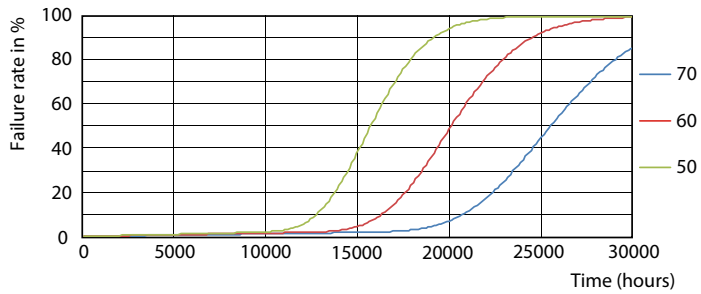

Ecofit Ledtubes T8

Fotometriai adatok

LEDtube ECO SLR 19,5W G13 2000lm 840-GUL

Élettartam