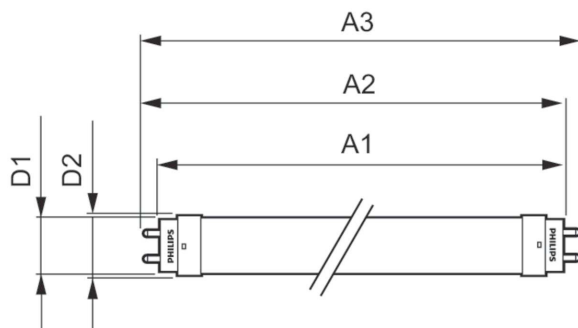

Teljesítmény (névleges) (névleges)	19,5 W
Fényforrás árama (névleges)	155 mA
Indulási idő (névleges)	0,5 s
Felmelegedési idő a 60%-os fényerő eléréséig (névleges)	0,5 s
Teljesítménytényező (névleges)	0,5
Feszültség (névleges)	220-240 V
Hőmérséklet	
Környezeti hőmérséklet (maximum)	45 °C
Környezeti hőmérséklet (minimum)	-20 °C
Tárolási hőmérséklet (maximum)	65 °C
Tárolási hőmérséklet (minimum)	-40 °C
A foglalat hőmérséklete, maximum (névleges)	60 °C
Vezérlők és fényerő-szabályozás	
Szabályozható	Nem
Mechanika és tokozás	
Fényforrás formája	Opál
Fényforrás anyaga	Glass
A termék hossza	1500 mm

Méretezett rajza

Ecofit LEDtube 1500mm 19.5W 840 T8

Product	D1	D2	A1	A2	A3
Ecofit LEDtube 1500mm 19.5W 840 T8	25,7 mm	28 mm	1498,5 mm	1505,9 mm	1513 mm

Fotometriai adatok

LEDtube ECO SLR 8W G13 800lm-LDD

LEDtube ECO SLR 16W G13 1600lm 840-POC