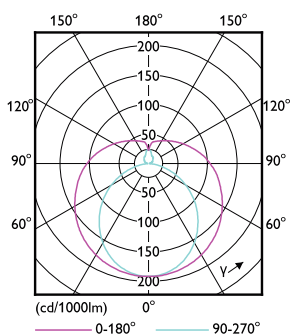

Méretezett rajza

Ecofit LEDtube 1500mm 19.5W 865 T8

Product	D1	D2	A1	A2	A3
Ecofit LEDtube 1500mm 19.5W 865 T8	25,7 mm	28 mm	1498,5 mm	1505,9 mm	1513 mm

Fotometriai adatok

LEDtube ECO SLR 8W G13 800lm-LDD

LEDtube ECO SLR 16W G13 1600lm 865-POC