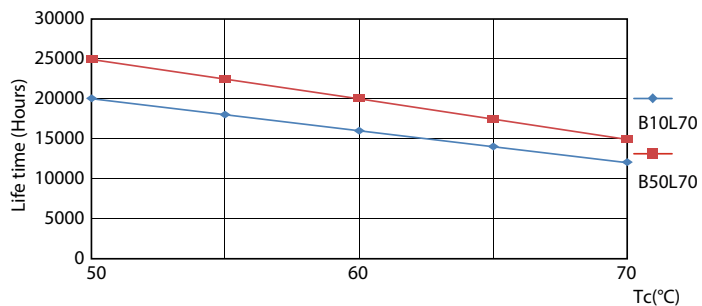

Ecofit Ledtubes T8

Élettartam

LEDtube ECO SLR 16W 20K LifetimeVsTc-LED