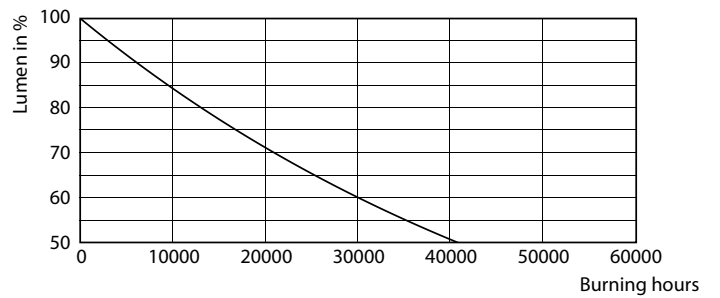

Ecofit Ledtubes T8

Fotometriai adatok

© 2012 Philips Lighting B.V. Page 10

LEDtube ECO SLR 19,5W G13 2000lm 865-GUL

Élettartam

LEDtube ECO SLR 16W 20K FailureRate-LED

LEDtube 20K-LED

LEDtube ECO SLR 8W 20K LumenVsTc-LMP