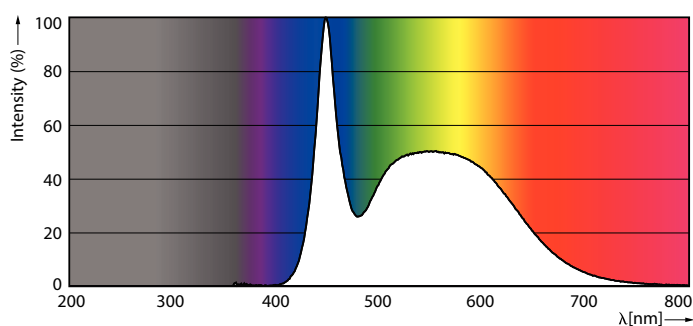

LEDtube ECO SLR 16W G13 1600lm 865-POC