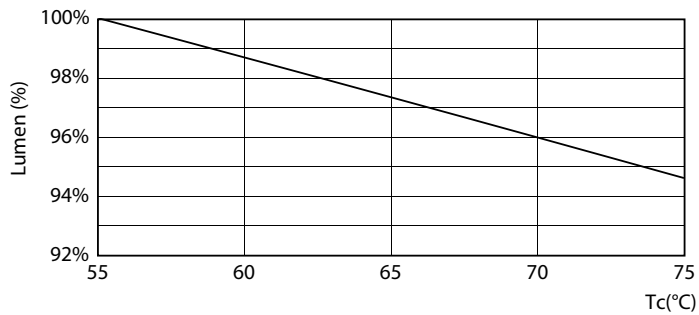

Ecofit Ledtubes T8

Fotometriai adatok

© 2012 Philips Lighting B.V. Page 10

LEDtube ECO SLR 19,5W G13 2000lm 865-GUL

Élettartam

LEDtube ECO SLR 16W 20K FailureRate-LED

LEDtube 20K-LED

LEDtube ECO SLR 8W 20K LumenVsTc-LMP