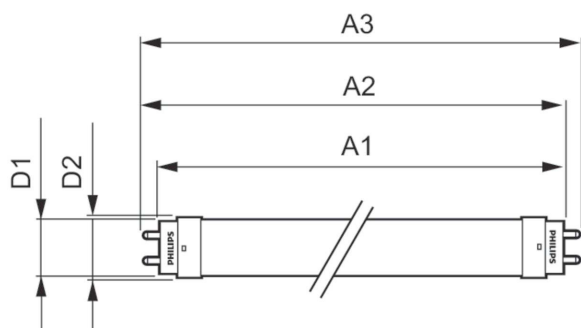

Teljesítmény (névleges) (névleges)	19,5 W
Fényforrás árama (névleges)	155 mA
Indulási idő (névleges)	0,5 s
Felmelegedési idő a 60%-os fényerő eléréséig (névleges)	0.5 s
Teljesítménytényező (névleges)	0.5
Feszültség (névleges)	220-240 V
Hőmérséklet	
Környezeti hőmérséklet (maximum)	45 °C
Környezeti hőmérséklet (minimum)	-20 °C
Tárolási hőmérséklet (maximum)	65 °C
Tárolási hőmérséklet (minimum)	-40 °C
A foglalat hőmérséklete, maximum (névleges)	60 °C
Vezérlők és fényerő-szabályozás	
Szabályozható	Nem
Mechanika és tokozás	
Fényforrás formája	Opál
Fényforrás anyaga	Glass
A termék hossza	1500 mm

Méretezett rajza

Ecofit LEDtube 1500mm 19.5W 865 T8

Product	D1	D2	A1	A2	A3
Ecofit LEDtube 1500mm 19.5W 865 T8	25,7 mm	28 mm	1498,5 mm	1505,9 mm	1513 mm

Fotometriai adatok

LEDtube ECO SLR 8W G13 800lm-LDD

LEDtube ECO SLR 16W G13 1600lm 865-POC