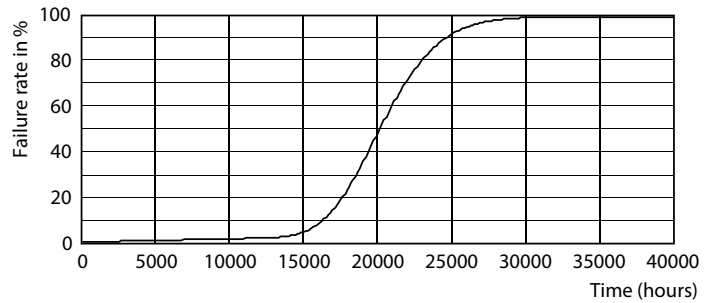

Ecofit Ledtubes T8

Fotometriai adatok

© 2012 Philips Lighting B.V. Page 10

LEDtube ECO SLR 19,5W G13 2000lm 865-GUL

Élettartam

LEDtube ECO SLR 16W 20K FailureRate-LED

LEDtube 20K-LED

LEDtube ECO SLR 8W 20K LumenVsTc-LMP