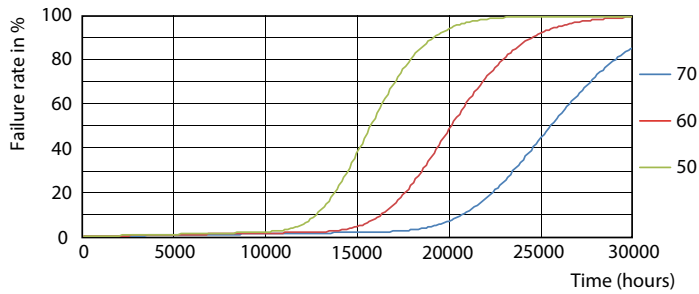

Ecofit Ledtubes T8

Fotometriai adatok

© 2012 Philips Lighting B.V. Page 10

LEDtube ECO SLR 19,5W G13 2000lm 865-GUL

Élettartam

LEDtube ECO SLR 16W 20K FailureRate-LED

LEDtube 20K-LED

LEDtube ECO SLR 8W 20K LumenVsTc-LMP