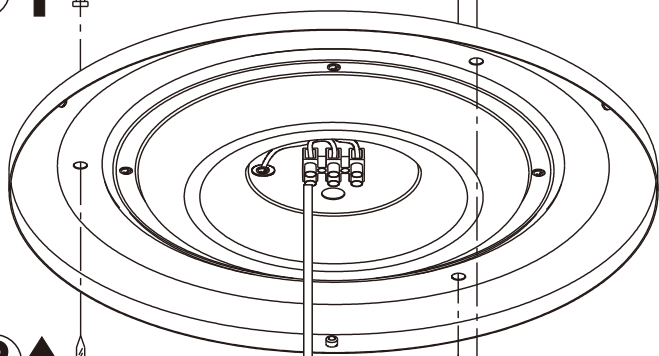

GLOBO
LIGHTING
www.globo-lighting.com

41315-24
41315-12

① ↑

② ↑

③

④ ↑ ↻

Step 1

3000K

Step 2

6000K

Step 3

4500K

GLOBO Handels GmbH
St.Peter 38
A-9184 St.Jakob/Rosental