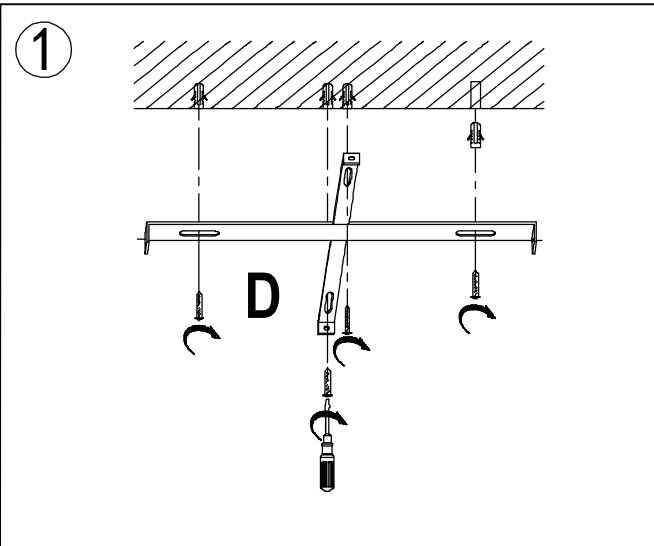

GLOBO

LIGHTING

67833-36D

B

spare parts		
code	part	
A		x 4PCS
B		x 4PCS
C		x 4PCS
D		x 1PCS

GLOBO Handels GmbH
 Gewerbestrasse 3
 9184 Sankt Peter
 AUSTRIA
www.globo-lighting.com