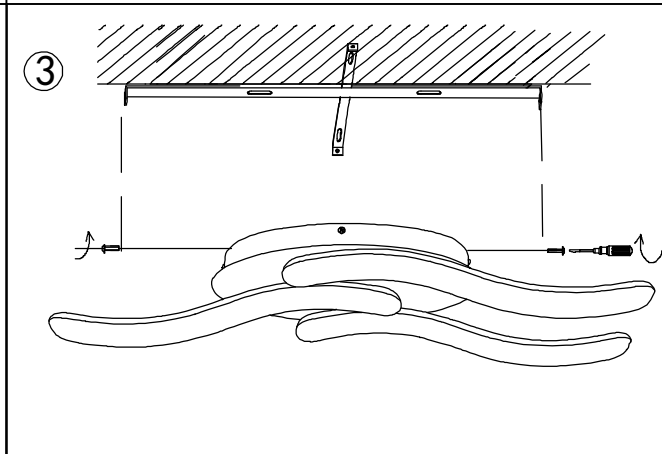

GLOBO

LIGHTING

67833-36D

B

spare parts		
code	part	
A		x 4PCS
B		x 4PCS
C		x 4PCS
D		x 1PCS

GLOBO Handels GmbH
 Gewerbestrasse 3
 9184 Sankt Peter
 AUSTRIA
www.globo-lighting.com