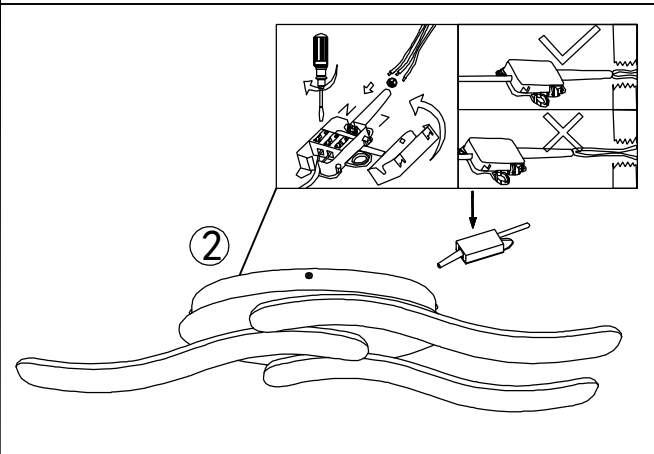

GLOBO

LIGHTING

67833-36D

B

spare parts		
code	part	
A		x 4PCS
B		x 4PCS
C		x 4PCS
D		x 1PCS

GLOBO Handels GmbH
 Gewerbestrasse 3
 9184 Sankt Peter
 AUSTRIA
www.globo-lighting.com