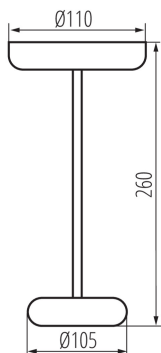

Magasság [mm]: 260

Átmérő [mm]: 110

Integrált LED fényforrás: igen

### MŰSZAKI ADATOK:

Névleges feszültség [V]: 3,7 DC 18650 ACCU

Maximális teljesítmény [W]: max 1,7

Áramütés elleni védelmi osztály: III

Búra anyaga: műanyag

Dióda típusa: LED SMD

Fényáram [lm]: max 140

Fényforrás színe: meleg fehér

Egységcsomagolás szélessége [cm]: 10.5

Egységcsomagolás magassága [cm]: 27

Doboz súlya [kg]: 5.76

Karton szélessége [cm]: 36

Doboz magassága [cm]: 30

## 37311 FLUXY LED IP44 B

LED asztali lámpa

Doboz hossza [cm]: 48

Karton térfogata [m<sup>3</sup>]: 0.05184