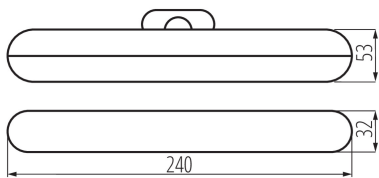

Kapcsoló: igen

Hossz [mm]: 240

Szélesség [mm]: 32

Magasság [mm]: 53

Integrált LED fényforrás: igen

MŰSZAKI ADATOK:

Névleges feszültség [V]: 3,7 DC ACCU

Maximális teljesítmény [W]: max 2

LOGISZTIKAI ADATOK:

Mértékegység: 1 darab

Csomagolás típusa: 50

Darabszám közbenső csomagolásban: 1

Darabszám gyűjtőcsomagolásban: 50

Nettó egységsúly [g]: 152

Súly [g]: 217.8

Létrehozás dátuma: 03.01.2024, 10:47

Oldalfali LED lámpatest

Egységcsomagolás hossza [cm]: 4

Egységcsomagolás szélessége [cm]: 27.5

Egységcsomagolás magassága [cm]: 7.5

Doboz súlya [kg]: 10.89

Karton szélessége [cm]: 29

Doboz magassága [cm]: 39.5