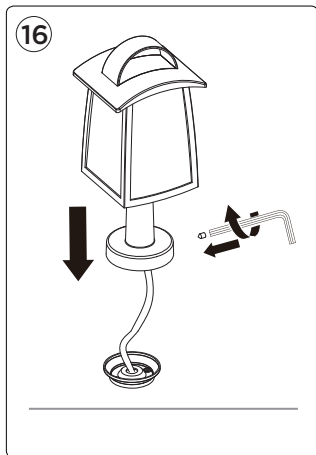

KELSEY

7273602012

User manual
Bedienungsanleitung
Mode d'emploi
Handleiding
Manuale
Manual del usuario
Használati utasítás
Instrukcja obsługi

LUTEC

Incl.

LUTEC Europe NV

Herentalsebaan 425
B-2160 Wommelgem - Belgium
+32 3 284 51 62
info@luteceurope.com
www.luteceurope.com