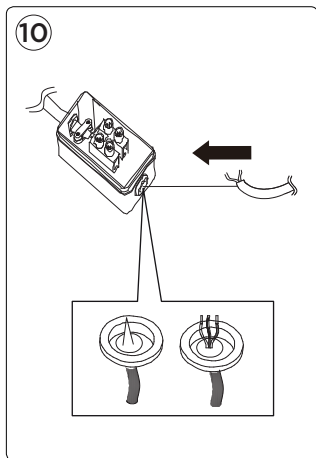

KELSEY

7273602012

User manual
Bedienungsanleitung
Mode d'emploi
Handleiding
Manuale
Manual del usuario
Használati utasítás
Instrukcja obsługi

LUTEC

Incl.

LUTEC Europe NV

Herentalsebaan 425
B-2160 Wommelgem - Belgium
+32 3 284 51 62
info@luteceurope.com
www.luteceurope.com