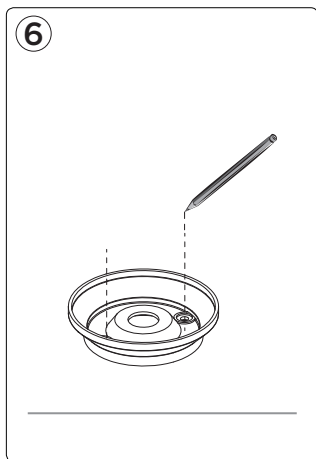

KELSEY

7273602012

User manual
Bedienungsanleitung
Mode d'emploi
Handleiding
Manuale
Manual del usuario
Használati utasítás
Instrukcja obsługi

LUTEC

Incl.

LUTEC Europe NV

Herentalsebaan 425
B-2160 Wommelgem - Belgium
+32 3 284 51 62
info@luteceurope.com
www.luteceurope.com