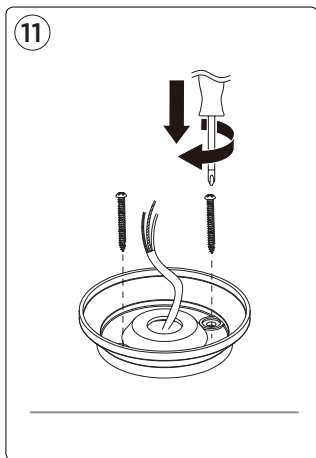

KELSEY

7273602012

User manual
Bedienungsanleitung
Mode d'emploi
Handleiding
Manuale
Manual del usuario
Használati utasítás
Instrukcja obsługi

LUTEC

Incl.

LUTEC Europe NV

Herentalsebaan 425
B-2160 Wommelgem - Belgium
+32 3 284 51 62
info@luteceurope.com
www.luteceurope.com