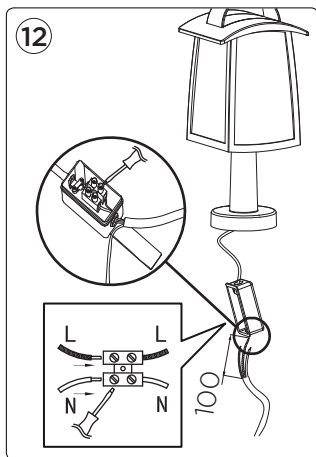

KELSEY

7273602012

User manual
Bedienungsanleitung
Mode d'emploi
Handleiding
Manuale
Manual del usuario
Használati utasítás
Instrukcja obsługi

LUTEC

Incl.

LUTEC Europe NV

Herentalsebaan 425
B-2160 Wommelgem - Belgium
+32 3 284 51 62
info@luteceurope.com
www.luteceurope.com