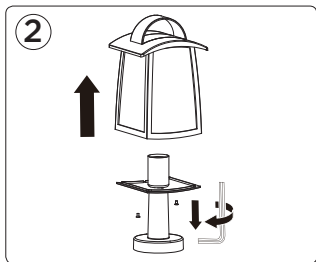

KELSEY

7273602012

User manual
Bedienungsanleitung
Mode d'emploi
Handleiding
Manuale
Manual del usuario
Használati utasítás
Instrukcja obsługi

LUTEC

Incl.

LUTEC Europe NV

Herentalsebaan 425
B-2160 Wommelgem - Belgium
+32 3 284 51 62
info@luteceurope.com
www.luteceurope.com