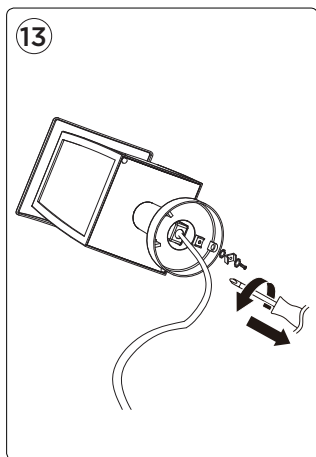

KELSEY

7273602012

User manual
Bedienungsanleitung
Mode d'emploi
Handleiding
Manuale
Manual del usuario
Használati utasítás
Instrukcja obsługi

LUTEC

Incl.

LUTEC Europe NV

Herentalsebaan 425
B-2160 Wommelgem - Belgium
+32 3 284 51 62
info@luteceurope.com
www.luteceurope.com