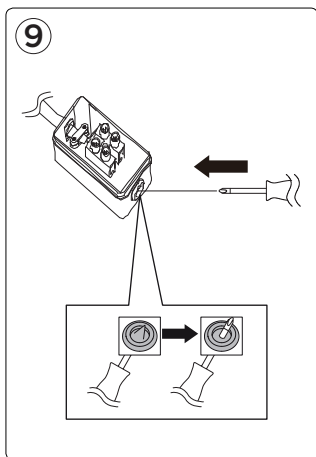

KELSEY

7273602012

User manual
Bedienungsanleitung
Mode d'emploi
Handleiding
Manuale
Manual del usuario
Használati utasítás
Instrukcja obsługi

LUTEC

Incl.

LUTEC Europe NV

Herentalsebaan 425
B-2160 Wommelgem - Belgium
+32 3 284 51 62
info@luteceurope.com
www.luteceurope.com