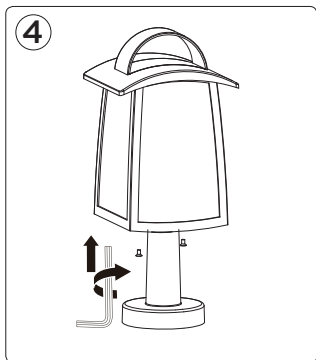

KELSEY

7273602012

User manual
Bedienungsanleitung
Mode d'emploi
Handleiding
Manuale
Manual del usuario
Használati utasítás
Instrukcja obsługi

LUTEC

Incl.

LUTEC Europe NV

Herentalsebaan 425
B-2160 Wommelgem - Belgium
+32 3 284 51 62
info@luteceurope.com
www.luteceurope.com