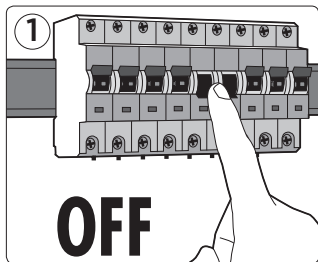

KELSEY

7273602012

User manual
Bedienungsanleitung
Mode d'emploi
Handleiding
Manuale
Manual del usuario
Használati utasítás
Instrukcja obsługi

LUTEC

Incl.

LUTEC Europe NV

Herentalsebaan 425
B-2160 Wommelgem - Belgium
+32 3 284 51 62
info@luteceurope.com
www.luteceurope.com