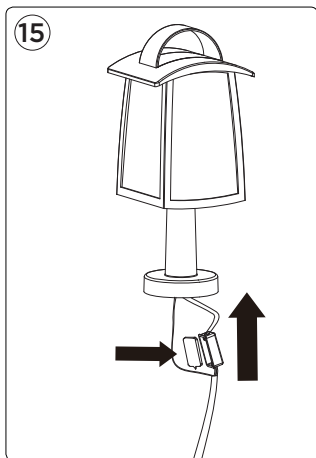

KELSEY

7273602012

User manual
Bedienungsanleitung
Mode d'emploi
Handleiding
Manuale
Manual del usuario
Használati utasítás
Instrukcja obsługi

LUTEC

Incl.

LUTEC Europe NV

Herentalsebaan 425
B-2160 Wommelgem - Belgium
+32 3 284 51 62
info@luteceurope.com
www.luteceurope.com