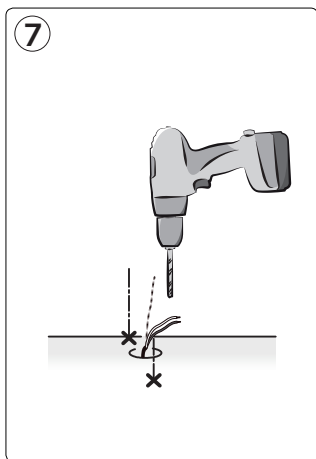

KELSEY

7273602012

User manual
Bedienungsanleitung
Mode d'emploi
Handleiding
Manuale
Manual del usuario
Használati utasítás
Instrukcja obsługi

LUTEC

Incl.

LUTEC Europe NV

Herentalsebaan 425
B-2160 Wommelgem - Belgium
+32 3 284 51 62
info@luteceurope.com
www.luteceurope.com