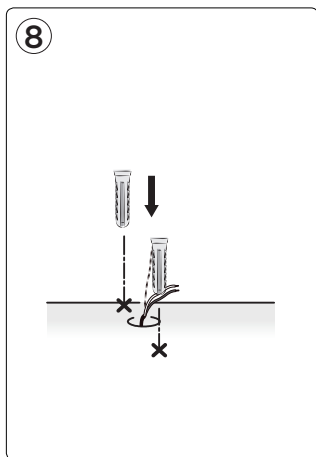

KELSEY

7273602012

User manual
Bedienungsanleitung
Mode d'emploi
Handleiding
Manuale
Manual del usuario
Használati utasítás
Instrukcja obsługi

LUTEC

Incl.

LUTEC Europe NV

Herentalsebaan 425
B-2160 Wommelgem - Belgium
+32 3 284 51 62
info@luteceurope.com
www.luteceurope.com