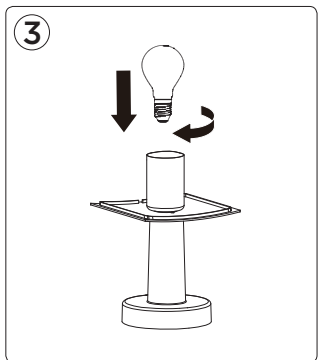

KELSEY

7273602012

User manual
Bedienungsanleitung
Mode d'emploi
Handleiding
Manuale
Manual del usuario
Használati utasítás
Instrukcja obsługi

LUTEC

Incl.

LUTEC Europe NV

Herentalsebaan 425
B-2160 Wommelgem - Belgium
+32 3 284 51 62
info@luteceurope.com
www.luteceurope.com