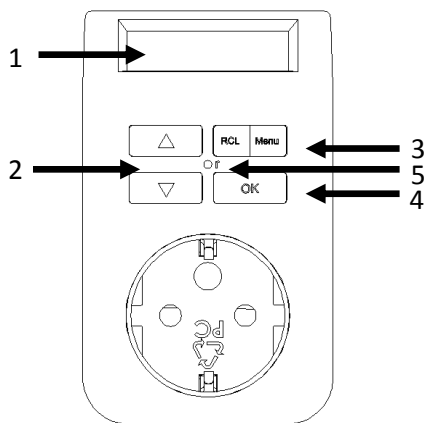

A. Jellemzők

- 1) Idő kijelzése
- 2) 16 csoport programozási lehetőség
- 3) visszazámlálás funkció
- 4) Egy gombnyomás a nyári / téli idő váltásához
- 5) Véletlen funkció

B. Ábra

Leírás	Funkció
1. LCD kijelző	Állapot kijelzése: Ki/Be, beállítás, nyári idő, visszazámláló mód, véletlen mód
2. UP/DOWN (fel/le) gombok	1) Időbeállítása 2) UP (fel) gomb, váltás ki/be, programozás módba 3) DOWN (le) gomb, váltás ki/be véleltlen módba
3. „RCL” & Menu gombok	1) „RCL” a nyári/téli időszámítás váltáshoz 2) „RCL” ki/be a visszazámlálás módba 3) „RCL” aktuális program törlése 4) Menu program vagy a visszazámláló beállítása
4. OK gomb	Jóváhagyás
5. Reset gomb	visszaállítás

C. Beállítás

Csatlakoztassa a készüléket egy csatlakozóaljzatba.

Állítsa be a pontos időt

1. Nyomja és tartsa az **OK** gombot 2 másodpercig, a dátum villog.
2. Állítsa be a dátumot az **UP/DOWN** gombbal és nyomja meg az **OK** gombot a megerősítéshez.
3. Az óra villog állítsa be az órát és a percer a **UP/DOWN** gombbal.
4. Nyomja meg a **Menu** gombot a mentéshez, és kilépéshez.

Kézi ki/be kapcsolás

1. Normál időkijelzés módban, nyomja meg az **UP** gombot a készülék ki/be kapcsolásához.

Programozás

1. Normál időkijelzés módban, nyomja meg a **Menu** gombot a beállításhoz. **P** (Program) szimbólum megjelenik, az **1** es és az **ON** villog, ami azt jelenti, hogy az 1-es program bekapcsolási idejét állítja.
2. Nyomja meg az **OK** gombot ennek a programnak a beállításhoz
3. Használja az **UP/DOWN** és az **OK** gombot a dátum és idő beállításához.