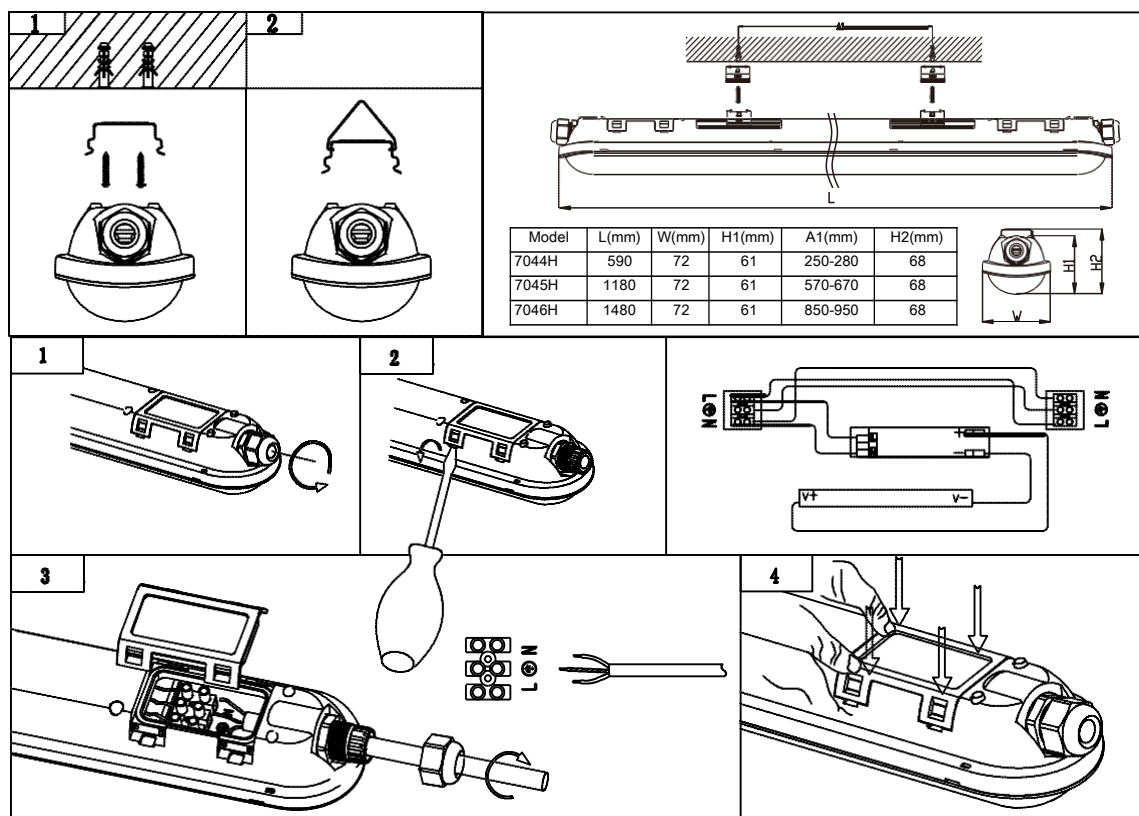

1. A lámpatestet csak szakképzett villanyszerelő telepítse. Ha a lámpatest, vagy annak külső flexibilis kábele megsérül, a veszély elkerülése érdekében szakképzett személy javíthatja a károsodást.
2. Áramtalanítsa mielőtt tisztítja, karbantartja. Távolítsa el a biztosítékot, vagy kapcsolja OFF állásba.
3. Csavarja be a tömszelencét.
5. Használjon csavarhúzó a doboz kinyitásához.
6. Csatlakoztassa a barna vezeték (L) az L végződéshez, a kék vezeték (N) az N végződéshez, a zöld/sárga vezeték pedig a földelés szimbólumhoz.
7. A csatlakozódobozt szerelje vissza, a csatlakozódoboznak a megfelelő helyzetbe kell kerülnie.