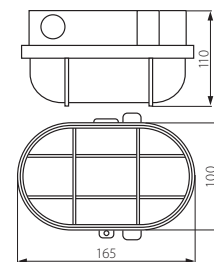

MILO 7040T

MILO 7040T/P

HERMI 7063NB

- ▶ MILO: alap: műanyag / lámpabúra: üveg / MILO 7040T lámpabúra védő: drót / MILO 7040T/P lámpabúra védő: műanyag
- ▶ HERMI: alap: bakelit / lámpabúra: üveg / lámpabúra védő: drót
- ▶ MILO: base: plastica / paralume: vetro / schermo del paralume MILO 7040T: filo metallico / schermo del paralume MILO 7040T/P: plastica
- ▶ HERMI: base: bachelite / paralume: vetro / schermo del paralume: filo metallico