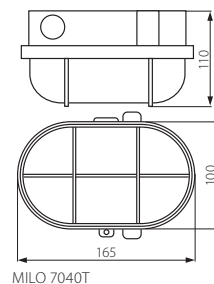

MILO 7040T

MILO 7040T/P

HERMI 7063NB

- ▶ MILO: alap: műanyag / lámpabúra: üveg / MILO 7040T lámpabúra védő: drót / MILO 7040T/P lámpabúra védő: műanyag
- ▶ HERMI: alap: bakelit / lámpabúra: üveg / lámpabúra védő: drót
- ▶ MILO: base: plastica / paralume: vetro / schermo del paralume MILO 7040T: filo metallico / schermo del paralume MILO 7040T/P: plastica
- ▶ HERMI: base: bachelite / paralume: vetro / schermo del paralume: filo metallico