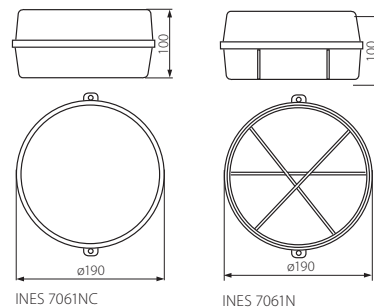

INES

Lámpatest / Plafoniera stagna

INES 7061NC

INES 7061N

INES 7061NC

INES 7061N

- ▶ alap: bakelit / lámpabúra: üveg / INES 7061N lámpabúra védő: drót
- ▶ base: bachelite / paralume: vetro / schermo del paralume INES 7061N: filo metallico

Kanlux			
INES 7061NC	70526	fehér / bianco	950
INES 7061N	70525	fehér / bianco	1010

--	--	--	--	--	--	--	--	--	--	--	--	--	--	--

MILO / HERMI

Lámpatest / Plafoniera per canali

MILO 7040T

MILO 7040T/P

HERMI 7063NB

MILO 7040T

MILO 7040T/P

HERMI 7063NB

- ▶ MILO: alap: műanyag / lámpabúra: üveg / MILO 7040T lámpabúra védő: drót / MILO 7040T/P lámpabúra védő: műanyag
- ▶ HERMI: alap: bakelit / lámpabúra: üveg / lámpabúra védő: drót
- ▶ MILO: base: plastica / paralume: vetro / schermo del paralume MILO 7040T: filo metallico / schermo del paralume MILO 7040T/P: plastica
- ▶ HERMI: base: bachelite / paralume: vetro / schermo del paralume: filo metallico

Kanlux					
MILO 7040T	70522	szürke / grigio chiaro	max 60	43	420
MILO 7040T/P	70523	szürke / grigio chiaro	max 60	43	410
HERMI 7063NB	70524	szürke / grigio chiaro	max 100	54	720

--	--	--	--	--	--	--	--	--	--	--	--	--