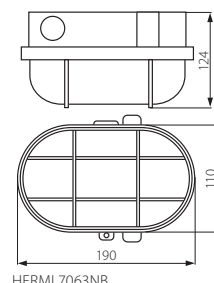

MILO 7040T

MILO 7040T/P

HERMI 7063NB

- ▶ MILO: alap: műanyag / lámpabúra: üveg / MILO 7040T lámpabúra védő: drót / MILO 7040T/P lámpabúra védő: műanyag
- ▶ HERMI: alap: bakelit / lámpabúra: üveg / lámpabúra védő: drót
- ▶ MILO: base: plastica / paralume: vetro / schermo del paralume MILO 7040T: filo metallico / schermo del paralume MILO 7040T/P: plastica
- ▶ HERMI: base: bachelite / paralume: vetro / schermo del paralume: filo metallico