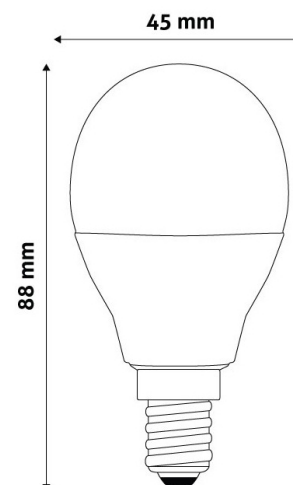

Avide Smart LED Mini Globe 5.5W RGB+W WIFI APP Control

Termék kód:	ASMG14RGBW-5.5W-WIFI
Termék honlap:	avidelighting.hu/qr/$CODE$
Adatlap azonosító:	AB-190518
Forgalmazó:	Armin Trade Kft.
Cím:	4024 Debrecen, Kossuth utca 22 2/4

QR kód:

Kiállítás: 2021-09-15

Oldalszám: 2/3

TERMÉKMÉRET

Átmérő:	45mm
Magasság:	88mm

TERMÉKDOBOZ

Vonalkód:	5999097918082
Csomagolás:	1/b 50/k 1200/r
Méret:	180mm x 180mm x 60mm
Nettó súly:	43g
Bruttó súly:	105g

KARTON

Vonalkód:	5999097918099
Csomagolás:	1/b 50/k 1200/r
Méret:	430mm x 200mm x 795mm
Nettó súly:	2,15kg
Bruttó súly:	5,25kg

RAKLAP PÉLDA

Magasság:	
Szélesség:	120cm (std Euro pallet)
Mélység:	80cm (std Euro pallet)
Karton / raklap:	24karton/raklap
Karton / sor:	
Nettó súly:	51,6kg
Bruttó súly:	126kg

TERMÉK KÉP

KÖRVONAL