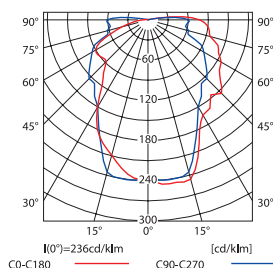

SANGA DL

Lámpatest / Plafoniera stagna

SANGA DL-100

- ▶ alap: műanyag / lámpabúra: üveg
- ▶ base: plastica / paralume: vetro

a fényszórás görbéje /
curva di diffusione della luce
 $\eta = 81\%$

Kanlux		
SANGA DL-100	08050	fehér / bianco

220-240V~	50/60Hz	max 100 [W]		E27			2 x 1 [mm ²]	0,5 [m]	IP 44			1/-/8	960 [g]	CE
-----------	---------	-------------	--	-----	--	--	--------------------------	---------	-------	--	--	-------	---------	----

a fényszórás görbéje /
curva di diffusione della luce
 $\eta = 77\%$

a fényszórás görbéje /
curva di diffusione della luce
 $\eta = 83\%$

Kanlux				
TUNA MINI-60W	08090	fehér / bianco	max 60	920
TUNA S1101-W	04260	fehér / bianco	max 100	1150