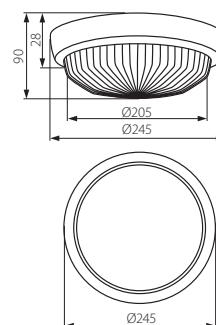

SANGA DL

Lámpatest / Plafoniera stagna

SANGA DL-100

- ▶ alap: műanyag / lámpabúra: üveg
- ▶ base: plastica / paralume: vetro

a fényszórás görbéje /
curva di diffusione della luce
 $\eta = 81\%$

Kanlux		
SANGA DL-100	08050	fehér / bianco

220-240V~	50/60Hz	max 100 [W]		E27			2 x 1 [mm ²]	0,5 [m]	IP 44			1/-/8	960 [g]	CE
-----------	---------	-------------	--	-----	--	--	--------------------------	---------	-------	--	--	-------	---------	----

a fényszórás görbéje /
curva di diffusione della luce
 $\eta = 77\%$

a fényszórás görbéje /
curva di diffusione della luce
 $\eta = 83\%$

Kanlux				
TUNA MINI-60W	08090	fehér / bianco	max 60	920
TUNA S1101-W	04260	fehér / bianco	max 100	1150

220-240V~	50/60Hz		E27			2 x 1 [mm ²]	0,5 [m]	IP 44			1/-/8	CE
-----------	---------	--	-----	--	--	--------------------------	---------	-------	--	--	-------	----

szerelési csavarok és tiplik a készletben / viti e tasselli di fissaggio inclusi