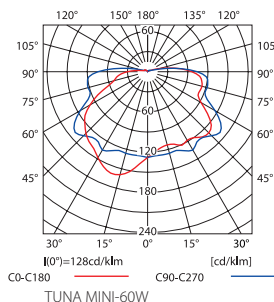

a fényszórás görbéje /
curva di diffusione della luce
 $\eta = 77\%$

a fényszórás görbéje /
curva di diffusione della luce
 $\eta = 83\%$

Kanlux				
TUNA MINI-60W	08090	fehér / bianco	max 60	920
TUNA S1101-W	04260	fehér / bianco	max 100	1150