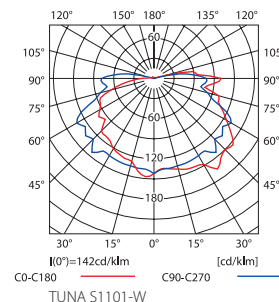

220-240V~	50/60Hz	max 100 [W]		E27			2 x 1 [mm ²]	0,5 [m]	IP 44			1/-/8	960 [g]	CE
-----------	---------	-------------	--	-----	--	--	--------------------------	---------	-------	--	--	-------	---------	----

a fényszórás görbéje /
curva di diffusione della luce
 $\eta = 77\%$

a fényszórás görbéje /
curva di diffusione della luce
 $\eta = 83\%$

Kanlux				
TUNA MINI-60W	08090	fehér / bianco	max 60	920
TUNA S1101-W	04260	fehér / bianco	max 100	1150