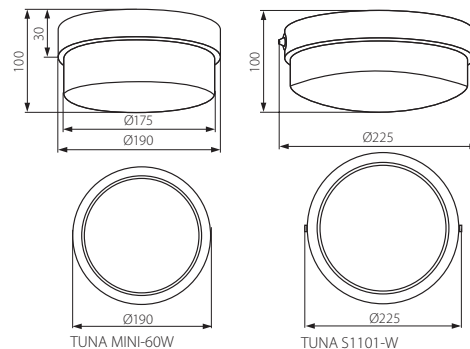

szerelési csavarok és tiplik a készletben / viti e tasselli di fissaggio inclusi

TUNA

Lámpatest / Plafoniera stagna

TUNA MINI-60W

TUNA S1101-W

- ▶ alap: műanyag / lámpabúra: üveg
- ▶ base: plastica / paralume: vetro

a fényszórás görbéje /
curva di diffusione della luce
 $\eta = 77\%$

a fényszórás görbéje /
curva di diffusione della luce
 $\eta = 83\%$

Kanlux				
TUNA MINI-60W	08090	fehér / bianco	max 60	920
TUNA S1101-W	04260	fehér / bianco	max 100	1150

220-240V~	50/60Hz		E27			2 x 1 [mm ²]	0,5 [m]	IP 44			1/-/8	CE
-----------	---------	--	-----	--	--	--------------------------	---------	-------	--	--	-------	----

szerelési csavarok és tiplik a készletben / viti e tasselli di fissaggio inclusi