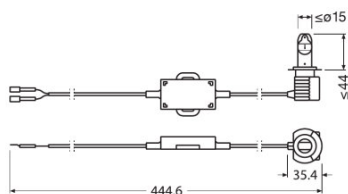

Termék adatlap

Műszaki adatok

Termékinformáció

Rendelési hivatkozás	67210CW
Termék típusa (off-road vagy on-road)	Off-road \pm H7
Alkalmazás (kategória és termékspec.)	Elsősorban fényszóró/ködlámpa alkalmazásokba

Méretetek és súly

Hosszúság	177.5 mm
Átmérő	13.8 mm
Termék súlya	55.00 g

Élettartam

Élettartam, B3	2500 h
Élettartam Tc	5000 h
Garancia	5 years

Termék adatlap

További termékadatok

Lámpafej (szabványos megjelölés)	PX26d
----------------------------------	-------